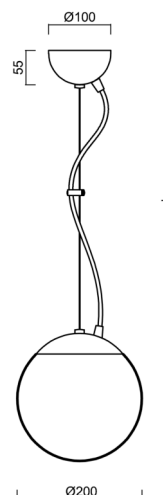

Technické

Typy svítidel	Stmívatelné
Typ montáže	závěsné - lanko
Materiál základny	ocel
Materiál stínidla	opálový polymethylmetakrylát
Barva základny	bílá Ral9003
Barva stínidla	bílá
Držení stínidla	ocelový držák
Umístění montáže	strop
Šířka	200 mm
Délka	200 mm
Výška	200 mm
Průměr	Ø 200 mm
Délka závěsu	1000 mm
Montážní otvor	none
Kabelový vstup	není
Energetická třída	D
Rázová pevnost	IK06
Provozní teplota	od -20°C do +30°C

Elektrické

Příkon	8 W
Stupeň krytí	IP40
Objímka	LED modul
Svorkovnice	není
Počet svítidel na jistič B16A	45 ks
Počet svítidel na jistič C16A	70 ks

Světelné

Světelný tok svítidla	1080 lm
Světelný tok zdroje	1230 lm
Měrný výkon	135 lm/W
Teplota	3000 K
Životnost LED L80/B10	100000 hod
CRI	Ra80
MacAdam	3
Fotobiologická bezpečnost svítidla dle EN 62471 (Blue light hazard)	Risk group 0

Eulum data pro výpočtové programy jsou k dispozici na www.osmont.cz.

TECHNICKÝ LIST

Logistické

EAN	8591728047337
Hmotnost NTT0	1.5 Kg
Hmotnost BTTO	1.8 Kg
Počet kartonů	2 ks
Objem balení	0.014 m ³
Balení 1 šířka	0.21 m
Balení 1 délka	0.21 m
Balení 1 výška	0.205 m
Záruka*	60 měsíců