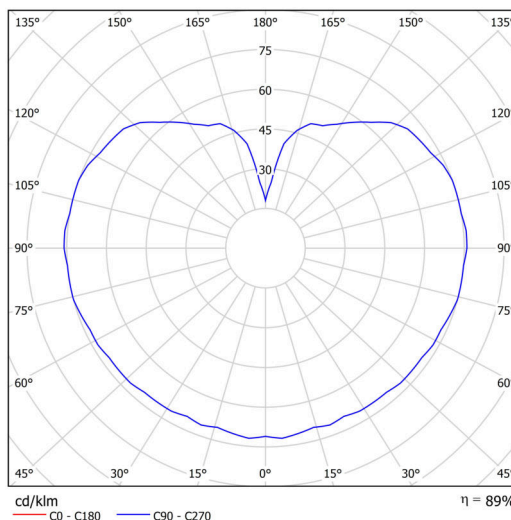

ISIS L1 PM-M

Kód produktu: ISI72452

Typ: LED-5L05E500ZL11/PM1M/L100 B DALI 3K#

Krátký popis svítidla: Bílé závěsné LED svítidlo DALI a matované PMMA stínidlo.

Technické

Typy svítidel	Stmívatelné
Typ montáže	závěsné - lanko
Materiál základny	ocel
Materiál stínidla	opálový polymethylmetakrylát
Barva základny	bílá Ral9003
Barva stínidla	bílá
Držení stínidla	ocelový držák
Umístění montáže	strop
Šířka	200 mm
Délka	200 mm
Výška	200 mm
Průměr	Ø 200 mm
Délka závěsu	1000 mm
Montážní otvor	none
Kabelový vstup	není
Energetická třída	D
Rázová pevnost	IK06
Provozní teplota	od -20°C do +30°C

Elektrické

Příkon	8 W
Stupeň krytí	IP40
Objímka	LED modul
Svorkovnice	není
Počet svítidel na jistič B16A	45 ks
Počet svítidel na jistič C16A	70 ks

Světelné

Světelný tok svítidla	1080 lm
Světelný tok zdroje	1230 lm
Měrný výkon	135 lm/W
Teplota	3000 K
Životnost LED L80/B10	100000 hod
CRI	Ra80
MacAdam	3
Fotobiologická bezpečnost svítidla dle EN 62471 (Blue light hazard)	Risk group 0

Eulum data pro výpočtové programy jsou k dispozici na www.osmont.cz.