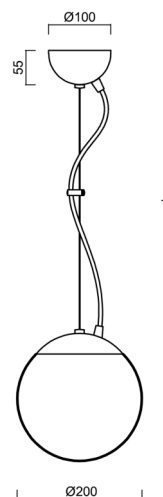

ISIS L1 PM-M

LED-5L05E500ZL11/PM1M/L100 B 3K#

WWW.OSMONT.CZ

ISIS L1 PM-M

Kód produktu: ISI72450

Typ: LED-5L05E500ZL11/PM1M/L100 B 3K#

Krátký popis svítidla: Bílé závěsné LED svítidlo ON/OFF a matované PMMA stínidlo.

Technické

Typy svítidel	Klasické on/off
Typ montáže	závěsné - lanko
Materiál základny	ocel
Materiál stínidla	opálový polymethylmetakrylát
Barva základny	bílá Ral9003
Barva stínidla	bílá
Držení stínidla	ocelový držák
Umístění montáže	strop
Šířka	200 mm
Délka	200 mm
Výška	200 mm
Průměr	ø 200 mm
Délka závěsu	1000 mm
Montážní otvor	none
Kabelový vstup	není
Energetická třída	D
Rázová pevnost	IK06
Provozní teplota	od -20°C do +30°C