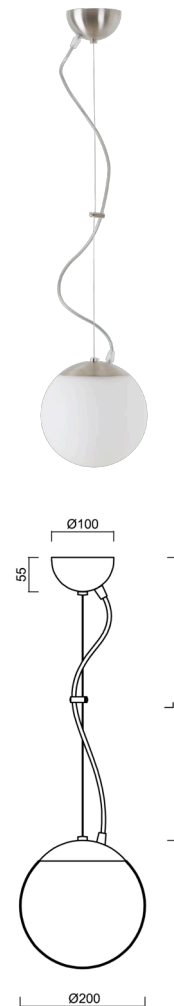

ISIS L1 PM-M

Kód produktu: ISI71673

Typ: ZL11/PM1M/L100 NB

Krátký popis svítidla: Nerez broušené závěsné žárovkové svítidlo ON/OFF a matované PMMA stínidlo.

Technické

Typy svítidel	Klasické on/off
Typ montáže	závěsné - lanko
Materiál základny	nerez ocel
Materiál stínidla	opálový polymethylmetakrylát
Barva základny	nerez broušená
Barva stínidla	bílá
Držení stínidla	ocelový držák
Umístění montáže	strop
Šířka	200 mm
Délka	200 mm
Výška	200 mm
Průměr	ø 200 mm
Délka závěsu	1000 mm
Montážní otvor	none
Kabelový vstup	není
Rázová pevnost	IK06
Provozní teplota	od -20°C do +30°C

Elektrické

Typ napětí	AC
Napětí AC	220 - 240 V
Příkon	25 W
Stupeň krytí	IP40
Objímka	E27
Svorkovnice	není

Světelné

Fotobiologická bezpečnost svítidla dle EN 62471 (Blue light hazard)	Risk group 0

Eulum data pro výpočtové programy jsou k dispozici na www.osmont.cz.