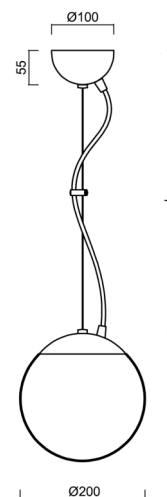

ISIS L1 PM-M

Kód produktu: ISI71671

Typ: ZL11/PM1M/L100 NL

Krátký popis svítidla: Nerez leštěné závěsné žárovkové svítidlo ON/OFF a matované PMMA stínidlo.

Technické

Typy svítidel	Klasické on/off
Typ montáže	závěsné - lanko
Materiál základny	nerez ocel
Materiál stínidla	opálový polymethylmetakrylát
Barva základny	nerez leštěná
Barva stínidla	bílá
Držení stínidla	ocelový držák
Umístění montáže	strop
Šířka	200 mm
Délka	200 mm
Výška	200 mm
Průměr	ø 200 mm
Délka závěsu	1000 mm
Montážní otvor	none
Kabelový vstup	není
Rázová pevnost	IK06
Provozní teplota	od -20°C do +30°C

Elektrické

Typ napětí	AC
Napětí AC	220 - 240 V
Příkon	25 W
Stupeň krytí	IP40
Objímka	E27
Svorkovnice	není

Světelné

Fotobiologická bezpečnost svítidla dle EN 62471 (Blue light hazard)	Risk group 0

Eulum data pro výpočtové programy jsou k dispozici na www.osmont.cz.