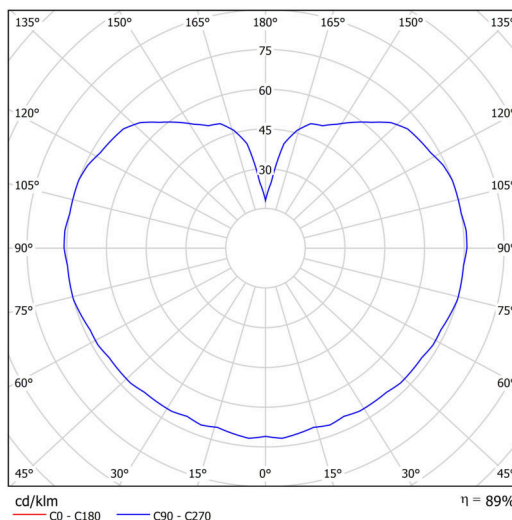

ISIS L1 PM-M

Kód produktu: ISI71671

Typ: ZL11/PM1M/L100 NL

Krátký popis svítidla: Nerez leštěné závěsné žárovkové svítidlo ON/OFF a matované PMMA stínidlo.

Technické

Typy svítidel	Klasické on/off
Typ montáže	závěsné - lanko
Materiál základny	nerez ocel
Materiál stínidla	opálový polymethylmetakrylát
Barva základny	nerez leštěná
Barva stínidla	bílá
Držení stínidla	ocelový držák
Umístění montáže	strop
Šířka	200 mm
Délka	200 mm
Výška	200 mm
Průměr	ø 200 mm
Délka závěsu	1000 mm
Montážní otvor	none
Kabelový vstup	není
Rázová pevnost	IK06
Provozní teplota	od -20°C do +30°C

Elektrické

Typ napětí	AC
Napětí AC	220 - 240 V
Příkon	25 W
Stupeň krytí	IP40
Objímka	E27
Svorkovnice	není

Světelné

Fotobiologická bezpečnost svítidla dle EN 62471 (Blue light hazard)	Risk group 0

Eulum data pro výpočtové programy jsou k dispozici na www.osmont.cz.