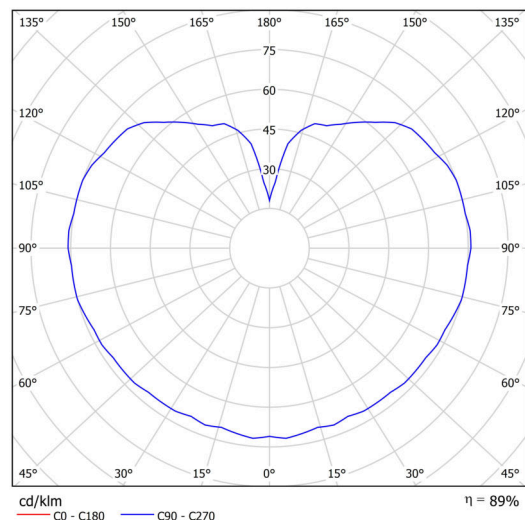

ISIS L1 PM-M

Kód produktu: ISI71669

Typ: ZL11/PM1M/L100 MS

Krátký popis svítidla: Mosazné závěsné žárovkové svítidlo ON/OFF a matované PMMA stínidlo.

Technické

Typy svítidel	Klasické on/off
Typ montáže	závěsné - lanko
Materiál základny	Mosaz
Materiál stínidla	opálový polymethylmetakrylát
Barva základny	mosaz leštěná
Barva stínidla	bílá
Držení stínidla	ocelový držák
Umístění montáže	strop
Šířka	200 mm
Délka	200 mm
Výška	200 mm
Průměr	ø 200 mm
Délka závěsu	1000 mm
Montážní otvor	none
Kabelový vstup	není
Rázová pevnost	IK06
Provozní teplota	od -20°C do +30°C

Elektrické

Typ napětí	AC
Napětí AC	220 - 240 V
Příkon	25 W
Stupeň krytí	IP40
Objímka	E27
Svorkovnice	není

Světelné

Fotobiologická bezpečnost svítidla dle EN 62471 (Blue light hazard)	Risk group 0

Eulum data pro výpočtové programy jsou k dispozici na www.osmont.cz.