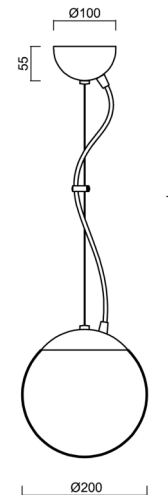

ISIS L1 PM-M

Kód produktu: ISI71669

Typ: ZL11/PM1M/L100 MS

Krátký popis svítidla: Mosazné závěsné žárovkové svítidlo ON/OFF a matované PMMA stínidlo.

Technické

Typy svítidel	Klasické on/off
Typ montáže	závěsné - lanko
Materiál základny	Mosaz
Materiál stínidla	opálový polymethylmetakrylát
Barva základny	mosaz leštěná
Barva stínidla	bílá
Držení stínidla	ocelový držák
Umístění montáže	strop
Šířka	200 mm
Délka	200 mm
Výška	200 mm
Průměr	ø 200 mm
Délka závěsu	1000 mm
Montážní otvor	none
Kabelový vstup	není
Rázová pevnost	IK06
Provozní teplota	od -20°C do +30°C

Elektrické

Typ napětí	AC
Napětí AC	220 - 240 V
Příkon	25 W
Stupeň krytí	IP40
Objímka	E27
Svorkovnice	není

Světelné

Fotobiologická bezpečnost svítidla dle EN 62471 (Blue light hazard)	Risk group 0

Eulum data pro výpočtové programy jsou k dispozici na www.osmont.cz.