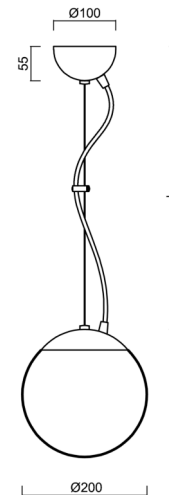

Typy svítidel	Klasické on/off
Typ montáže	závěsné - lanko
Materiál základny	ocel
Materiál stínidla	opálový polymethylmetakrylát
Barva základny	černá Ral9005
Barva stínidla	bílá
Držení stínidla	ocelový držák
Umístění montáže	strop
Šířka	200 mm
Délka	200 mm
Výška	200 mm
Průměr	ø 200 mm
Délka závěsu	1000 mm
Montážní otvor	none
Kabelový vstup	není
Rázová pevnost	IK06
Provozní teplota	od -20°C do +30°C

Eulum data pro výpočtové programy jsou k dispozici na www.osmont.cz.

Logistické

EAN	8591728716677
Hmotnost NTT0	1 Kg
Hmotnost BTTO	1.3 Kg
Počet kartonů	2 ks
Objem balení	0.014 m ³
Balení 1 šířka	0.21 m
Balení 1 délka	0.21 m
Balení 1 výška	0.205 m
Záruka*	60 měsíců

*U akumulátorů je poskytována záruka v délce 12 měsíců od data prodeje.

Montážní rozměry:

Doplňkový sortiment:

Stínidlo

Kód produktu	Název	Barva	Popis	Obrázek	Rozkres
20623	PM1-M	bílá			