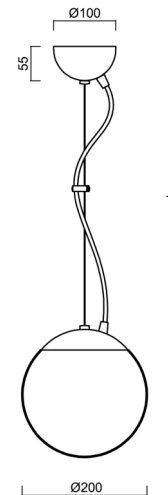

Typy svítidel	Klasické on/off
Typ montáže	závěsné - lanko
Materiál základny	ocel
Materiál stínidla	opálový polymethylmetakrylát
Barva základny	bílá Ral9003
Barva stínidla	bílá
Držení stínidla	ocelový držák
Umístění montáže	strop
Šířka	200 mm
Délka	200 mm
Výška	200 mm
Průměr	ø 200 mm
Délka závěsu	1000 mm
Montážní otvor	none
Kabelový vstup	není
Rázová pevnost	IK06
Provozní teplota	od -20°C do +30°C

Eulum data pro výpočtové programy jsou k dispozici na www.osmont.cz.

Logistické

EAN	8591728716653
Hmotnost NTT0	1 Kg
Hmotnost BTTO	1.3 Kg
Počet kartonů	2 ks
Objem balení	0.014 m ³
Balení 1 šířka	0.21 m
Balení 1 délka	0.21 m
Balení 1 výška	0.205 m
Záruka*	60 měsíců

*U akumulátorů je poskytována záruka v délce 12 měsíců od data prodeje.

Montážní rozměry:

Doplňkový sortiment:

Stínidlo

Kód produktu	Název	Barva	Popis	Obrázek	Rozkres
20623	PM1-M	bílá			