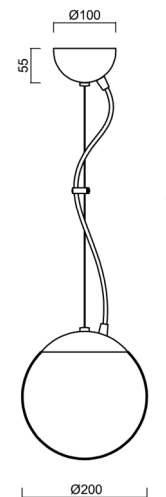

ISIS L1 PM

Kód produktu: ISI72886

Typ: LED-5L05E500ZL11/PM1/L100 NB 4K#

Krátký popis svítidla: Nerez broušené závěsné LED svítidlo ON/OFF a PMMA stínidlo.

Technické

Typy svítidel	Klasické on/off
Typ montáže	závěsné - lanko
Materiál základny	nerez ocel
Materiál stínidla	lesklý polymethylmetakrylát
Barva základny	nerez broušená
Barva stínidla	bílá
Držení stínidla	ocelový držák
Umístění montáže	strop
Šířka	200 mm
Délka	200 mm
Výška	200 mm
Průměr	Ø 200 mm
Délka závěsu	1000 mm
Montážní otvor	none
Kabelový vstup	není
Energetická třída	D
Rázová pevnost	IK06
Provozní teplota	od -20°C do +30°C

Elektrické

Příkon	8 W
Stupeň krytí	IP40
Objímka	LED modul
Svorkovnice	není
Počet svítidel na jistič B10A	50 ks
Počet svítidel na jistič B16A	78 ks
Počet svítidel na jistič C10A	84 ks
Počet svítidel na jistič C16A	130 ks

Světelné

Světelný tok svítidla	1130 lm
Světelný tok zdroje	1280 lm
Měrný výkon	141 lm/W
Teplota	4000 K
Životnost LED L80/B10	100000 hod
CRI	Ra80
MacAdam	3
Fotobiologická bezpečnost svítidla dle EN 62471 (Blue light hazard)	Risk group 0

Eulum data pro výpočtové programy jsou k dispozici na www.osmont.cz.