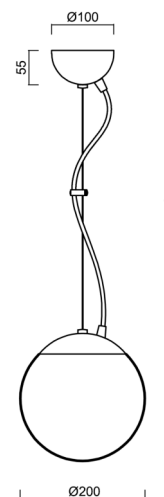

ISIS L1 PM

LED-5L05E500ZL11/PM1/L100 NL DALI 4K#

WWW.OSMONT.CZ

ISIS L1 PM

Kód produktu: ISI72884

Typ: LED-5L05E500ZL11/PM1/L100 NL DALI 4K#

Krátký popis svítidla: Nerez leštěné závěsné LED svítidlo DALI a PMMA stínidlo.

Technické

Typy svítidel	Stmívatelné
Typ montáže	závěsné - lanko
Materiál základny	nerez ocel
Materiál stínidla	lesklý polymethylmetakrylát
Barva základny	nerez leštěná
Barva stínidla	bílá
Držení stínidla	ocelový držák
Umístění montáže	strop
Šířka	200 mm
Délka	200 mm
Výška	200 mm
Průměr	Ø 200 mm
Délka závěsu	1000 mm
Montážní otvor	none
Kabelový vstup	není
Energetická třída	D
Rázová pevnost	IK06
Provozní teplota	od -20°C do +30°C

Elektrické

Příkon	8 W
Stupeň krytí	IP40
Objímka	LED modul
Svorkovnice	není
Počet svítidel na jistič B16A	45 ks
Počet svítidel na jistič C16A	70 ks

Světelné

Světelný tok svítidla	1130 lm
Světelný tok zdroje	1280 lm
Měrný výkon	141 lm/W
Teplota	4000 K
Životnost LED L80/B10	100000 hod
CRI	Ra80
MacAdam	3
Fotobiologická bezpečnost svítidla dle EN 62471 (Blue light hazard)	Risk group 0