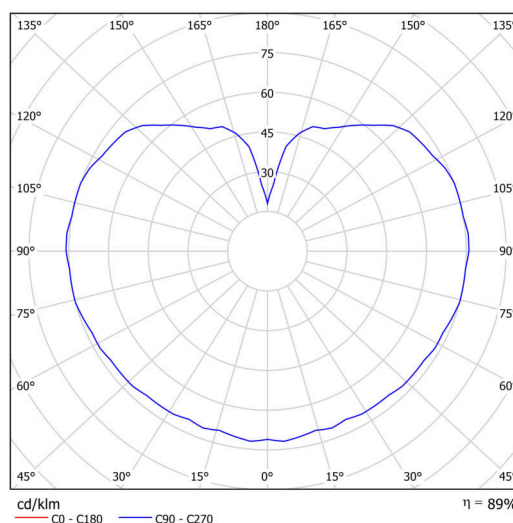

Světelné

Světelný tok svítidla	1130 lm
Světelný tok zdroje	1280 lm
Měrný výkon	141 lm/W
Teplota	4000 K
Životnost LED L80/B10	100000 hod
CRI	Ra80
MacAdam	3
Fotobiologická bezpečnost svítidla dle EN 62471 (Blue light hazard)	Risk group 0

Eulum data pro výpočtové programy jsou k dispozici na www.osmont.cz.