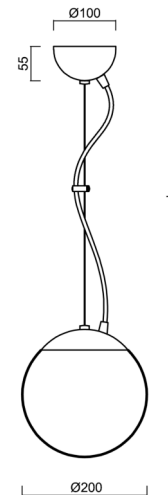

ISIS L1 PM

LED-5L05E500ZL11/PM1/L100 NL 4K#

WWW.OSMONT.CZ

ISIS L1 PM

Kód produktu: ISI72882

Typ: LED-5L05E500ZL11/PM1/L100 NL 4K#

Krátký popis svítidla: Nerez leštěné závěsné LED svítidlo ON/OFF a PMMA stínidlo.

Technické

Typy svítidel	Klasické on/off
Typ montáže	závěsné - lanko
Materiál základny	nerez ocel
Materiál stínidla	lesklý polymethylmetakrylát
Barva základny	nerez leštěná
Barva stínidla	bílá
Držení stínidla	ocelový držák
Umístění montáže	strop
Šířka	200 mm
Délka	200 mm
Výška	200 mm
Průměr	Ø 200 mm
Délka závěsu	1000 mm
Montážní otvor	none
Kabelový vstup	není
Energetická třída	D
Rázová pevnost	IK06
Provozní teplota	od -20°C do +30°C