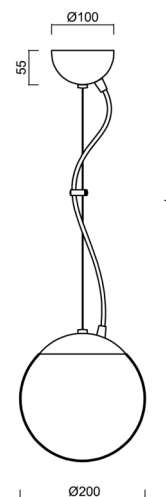

ISIS L1 PM

Kód produktu: ISI72876

Typ: LED-5L05E500ZL11/PM1/L100 C DALI 4K#

Krátký popis svítidla: Černé závěsné LED svítidlo DALI a PMMA stínidlo.

Technické

Typy svítidel	Stmívatelné
Typ montáže	závěsné - lanko
Materiál základny	ocel
Materiál stínidla	lesklý polymethylmetakrylát
Barva základny	černá Ral9005
Barva stínidla	bílá
Držení stínidla	ocelový držák
Umístění montáže	strop
Šířka	200 mm
Délka	200 mm
Výška	200 mm
Průměr	Ø 200 mm
Délka závěsu	1000 mm
Montážní otvor	none
Kabelový vstup	není
Energetická třída	D
Rázová pevnost	IK06
Provozní teplota	od -20°C do +30°C

Elektrické

Příkon	8 W
Stupeň krytí	IP40
Objímka	LED modul
Svorkovnice	není
Počet svítidel na jistič B16A	45 ks
Počet svítidel na jistič C16A	70 ks

Světelné

Světelný tok svítidla	1130 lm
Světelný tok zdroje	1280 lm
Měrný výkon	141 lm/W
Teplota	4000 K
Životnost LED L80/B10	100000 hod
CRI	Ra80
MacAdam	3
Fotobiologická bezpečnost svítidla dle EN 62471 (Blue light hazard)	Risk group 0

Eulum data pro výpočtové programy jsou k dispozici na www.osmont.cz.