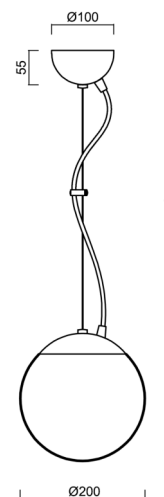

ISIS L1 PM

Kód produktu: ISI72872

Typ: LED-5L05E500ZL11/PM1/L100 B DALI 4K#

Krátký popis svítidla: Bílé závěsné LED svítidlo DALI a PMMA stínidlo.

Technické

Typy svítidel	Stmívatelné
Typ montáže	závěsné - lanko
Materiál základny	ocel
Materiál stínidla	lesklý polymethylmetakrylát
Barva základny	bílá Ral9003
Barva stínidla	bílá
Držení stínidla	ocelový držák
Umístění montáže	strop
Šířka	200 mm
Délka	200 mm
Výška	200 mm
Průměr	Ø 200 mm
Délka závěsu	1000 mm
Montážní otvor	none
Kabelový vstup	není
Energetická třída	D
Rázová pevnost	IK06
Provozní teplota	od -20°C do +30°C

Elektrické

Příkon	8 W
Stupeň krytí	IP40
Objímka	LED modul
Svorkovnice	není
Počet svítidel na jistič B16A	45 ks
Počet svítidel na jistič C16A	70 ks

Světelné

Světelný tok svítidla	1130 lm
Světelný tok zdroje	1280 lm
Měrný výkon	141 lm/W
Teplota	4000 K
Životnost LED L80/B10	100000 hod
CRI	Ra80
MacAdam	3
Fotobiologická bezpečnost svítidla dle EN 62471 (Blue light hazard)	Risk group 0

Eulum data pro výpočtové programy jsou k dispozici na www.osmont.cz.