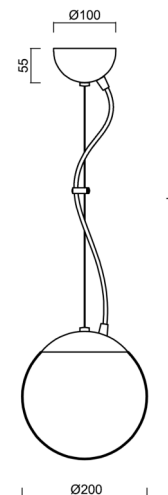

ISIS L1 PM

Kód produktu: ISI72870

Typ: LED-5L05E500ZL11/PM1/L100 B 4K#

Krátký popis svítidla: Bílé závěsné LED svítidlo ON/OFF a PMMA stínidlo.

Technické

Typy svítidel	Klasické on/off
Typ montáže	závěsné - lanko
Materiál základny	ocel
Materiál stínidla	lesklý polymethylmetakrylát
Barva základny	bílá Ral9003
Barva stínidla	bílá
Držení stínidla	ocelový držák
Umístění montáže	strop
Šířka	200 mm
Délka	200 mm
Výška	200 mm
Průměr	ø 200 mm
Délka závěsu	1000 mm
Montážní otvor	none
Kabelový vstup	není
Energetická třída	D
Rázová pevnost	IK06
Provozní teplota	od -20°C do +30°C

Elektrické

Příkon	8 W
Stupeň krytí	IP40
Objímka	LED modul
Svorkovnice	není
Počet svítidel na jistič B10A	50 ks
Počet svítidel na jistič B16A	78 ks
Počet svítidel na jistič C10A	84 ks
Počet svítidel na jistič C16A	130 ks

Světelné

Světelný tok svítidla	1130 lm
Světelný tok zdroje	1280 lm
Měrný výkon	141 lm/W
Teplota	4000 K
Životnost LED L80/B10	100000 hod
CRI	Ra80
MacAdam	3
Fotobiologická bezpečnost svítidla dle EN 62471 (Blue light hazard)	Risk group 0

Eulum data pro výpočtové programy jsou k dispozici na www.osmont.cz.