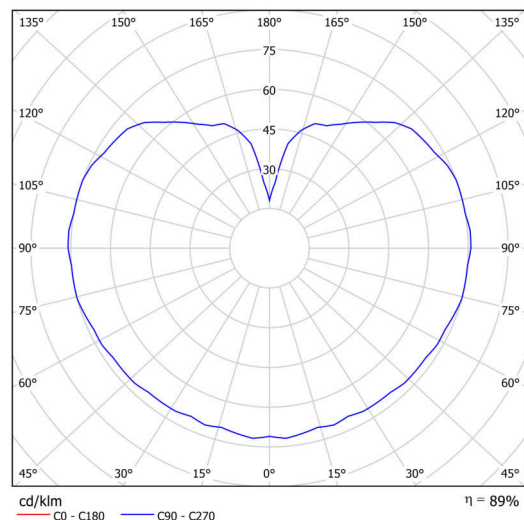

ISIS L1 PM

Kód produktu: ISI72870

Typ: LED-5L05E500ZL11/PM1/L100 B 4K#

Krátký popis svítidla: Bílé závěsné LED svítidlo ON/OFF a PMMA stínidlo.

Technické

Typy svítidel	Klasické on/off
Typ montáže	závěsné - lanko
Materiál základny	ocel
Materiál stínidla	lesklý polymethylmetakrylát
Barva základny	bílá Ral9003
Barva stínidla	bílá
Držení stínidla	ocelový držák
Umístění montáže	strop
Šířka	200 mm
Délka	200 mm
Výška	200 mm
Průměr	ø 200 mm
Délka závěsu	1000 mm
Montážní otvor	none
Kabelový vstup	není
Energetická třída	D
Rázová pevnost	IK06
Provozní teplota	od -20°C do +30°C

Elektrické

Příkon	8 W
Stupeň krytí	IP40
Objímka	LED modul
Svorkovnice	není
Počet svítidel na jistič B10A	50 ks
Počet svítidel na jistič B16A	78 ks
Počet svítidel na jistič C10A	84 ks
Počet svítidel na jistič C16A	130 ks

Světelné

Světelný tok svítidla	1130 lm
Světelný tok zdroje	1280 lm
Měrný výkon	141 lm/W
Teplota	4000 K
Životnost LED L80/B10	100000 hod
CRI	Ra80
MacAdam	3
Fotobiologická bezpečnost svítidla dle EN 62471 (Blue light hazard)	Risk group 0

Eulum data pro výpočtové programy jsou k dispozici na www.osmont.cz.