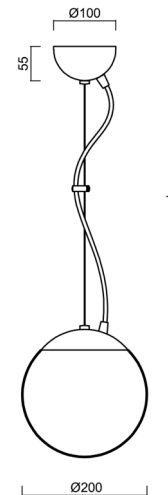

ISIS L1 PM

LED-5L05E500ZL11/PM1/L100 NB 3K#

WWW.OSMONT.CZ

ISIS L1 PM

Kód produktu: ISI72386

Typ: LED-5L05E500ZL11/PM1/L100 NB 3K#

Krátký popis svítidla: Nerez broušené závěsné LED svítidlo ON/OFF a PMMA stínidlo.

Technické

Typy svítidel	Klasické on/off
Typ montáže	závěsné - lanko
Materiál základny	nerez ocel
Materiál stínidla	lesklý polymethylmetakrylát
Barva základny	nerez broušená
Barva stínidla	bílá
Držení stínidla	ocelový držák
Umístění montáže	strop
Šířka	200 mm
Délka	200 mm
Výška	200 mm
Průměr	Ø 200 mm
Délka závěsu	1000 mm
Montážní otvor	none
Kabelový vstup	není
Energetická třída	D
Rázová pevnost	IK06
Provozní teplota	od -20°C do +30°C