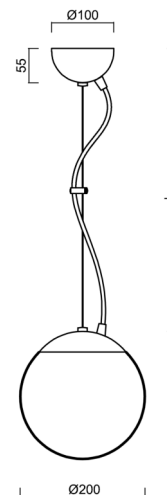

ISIS L1 PM

Kód produktu: ISI72380

Typ: LED-5L05E500ZL11/PM1/L100 MS DALI 3K#

Krátký popis svítidla: Mosazné závěsné LED svítidlo DALI a PMMA stínidlo.

Technické

Typy svítidel	Stmívatelné
Typ montáže	závěsné - lanko
Materiál základny	Mosaz
Materiál stínidla	lesklý polymethylmetakrylát
Barva základny	mosaz leštěná
Barva stínidla	bílá
Držení stínidla	ocelový držák
Umístění montáže	strop
Šířka	200 mm
Délka	200 mm
Výška	200 mm
Průměr	Ø 200 mm
Délka závěsu	1000 mm
Montážní otvor	none
Kabelový vstup	není
Energetická třída	D
Rázová pevnost	IK06
Provozní teplota	od -20°C do +30°C

Elektrické

Příkon	8 W
Stupeň krytí	IP40
Objímka	LED modul
Svorkovnice	není
Počet svítidel na jistič B16A	45 ks
Počet svítidel na jistič C16A	70 ks

Světelné

Světelný tok svítidla	1080 lm
Světelný tok zdroje	1230 lm
Měrný výkon	135 lm/W
Teplota	3000 K
Životnost LED L80/B10	100000 hod
CRI	Ra80
MacAdam	3
Fotobiologická bezpečnost svítidla dle EN 62471 (Blue light hazard)	Risk group 0

Eulum data pro výpočtové programy jsou k dispozici na www.osmont.cz.