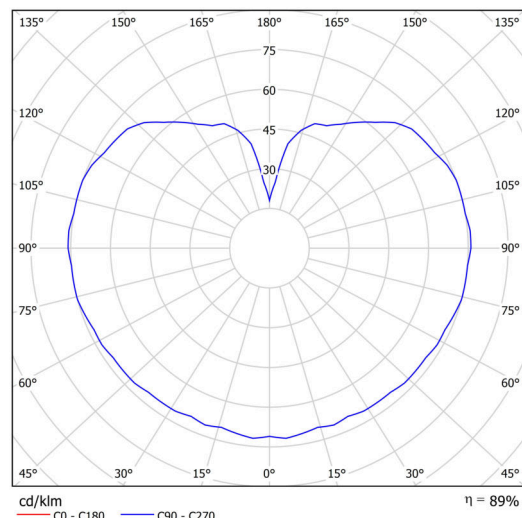

ISIS L1 PM

Kód produktu: ISI72380

Typ: LED-5L05E500ZL11/PM1/L100 MS DALI 3K#

Krátký popis svítidla: Mosazné závěsné LED svítidlo DALI a PMMA stínidlo.

Technické

Typy svítidel	Stmívatelné
Typ montáže	závěsné - lanko
Materiál základny	Mosaz
Materiál stínidla	lesklý polymethylmetakrylát
Barva základny	mosaz leštěná
Barva stínidla	bílá
Držení stínidla	ocelový držák
Umístění montáže	strop
Šířka	200 mm
Délka	200 mm
Výška	200 mm
Průměr	Ø 200 mm
Délka závěsu	1000 mm
Montážní otvor	none
Kabelový vstup	není
Energetická třída	D
Rázová pevnost	IK06
Provozní teplota	od -20°C do +30°C

Elektrické

Příkon	8 W
Stupeň krytí	IP40
Objímka	LED modul
Svorkovnice	není
Počet svítidel na jistič B16A	45 ks
Počet svítidel na jistič C16A	70 ks

Světelné

Světelný tok svítidla	1080 lm
Světelný tok zdroje	1230 lm
Měrný výkon	135 lm/W
Teplota	3000 K
Životnost LED L80/B10	100000 hod
CRI	Ra80
MacAdam	3
Fotobiologická bezpečnost svítidla dle EN 62471 (Blue light hazard)	Risk group 0

Eulum data pro výpočtové programy jsou k dispozici na www.osmont.cz.