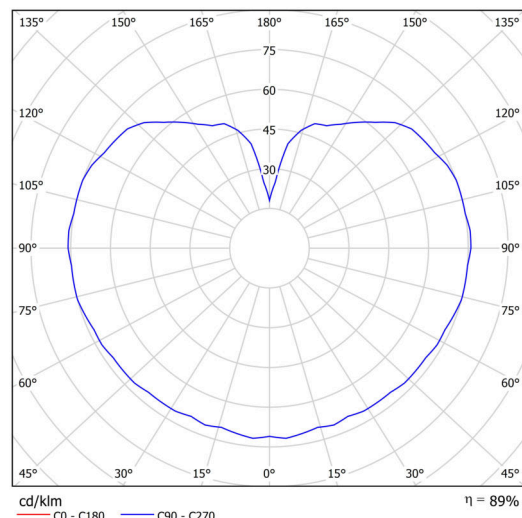

ISIS L1 PM

Kód produktu: ISI72378

Typ: LED-5L05E500ZL11/PM1/L100 MS 3K#

Krátký popis svítidla: Mosazné závěsné LED svítidlo ON/OFF a PMMA stínidlo.

Technické

Typy svítidel	Klasické on/off
Typ montáže	závěsné - lanko
Materiál základny	Mosaz
Materiál stínidla	lesklý polymethylmetakrylát
Barva základny	mosaz leštěná
Barva stínidla	bílá
Držení stínidla	ocelový držák
Umístění montáže	strop
Šířka	200 mm
Délka	200 mm
Výška	200 mm
Průměr	Ø 200 mm
Délka závěsu	1000 mm
Montážní otvor	none
Kabelový vstup	není
Energetická třída	D
Rázová pevnost	IK06
Provozní teplota	od -20°C do +30°C

Elektrické

Příkon	8 W
Stupeň krytí	IP40
Objímka	LED modul
Svorkovnice	není
Počet svítidel na jistič B10A	50 ks
Počet svítidel na jistič B16A	78 ks
Počet svítidel na jistič C10A	84 ks
Počet svítidel na jistič C16A	130 ks

Světelné

Světelný tok svítidla	1080 lm
Světelný tok zdroje	1230 lm
Měrný výkon	135 lm/W
Teplota	3000 K
Životnost LED L80/B10	100000 hod
CRI	Ra80
MacAdam	3
Fotobiologická bezpečnost svítidla dle EN 62471 (Blue light hazard)	Risk group 0

Eulum data pro výpočtové programy jsou k dispozici na www.osmont.cz.