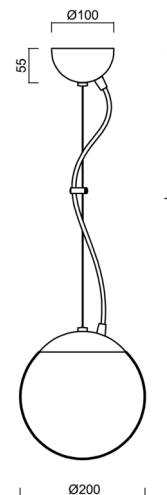

ISIS L1 PM

Kód produktu: ISI72378

Typ: LED-5L05E500ZL11/PM1/L100 MS 3K#

Krátký popis svítidla: Mosazné závěsné LED svítidlo ON/OFF a PMMA stínidlo.

Technické

Typy svítidel	Klasické on/off
Typ montáže	závěsné - lanko
Materiál základny	Mosaz
Materiál stínidla	lesklý polymethylmetakrylát
Barva základny	mosaz leštěná
Barva stínidla	bílá
Držení stínidla	ocelový držák
Umístění montáže	strop
Šířka	200 mm
Délka	200 mm
Výška	200 mm
Průměr	Ø 200 mm
Délka závěsu	1000 mm
Montážní otvor	none
Kabelový vstup	není
Energetická třída	D
Rázová pevnost	IK06
Provozní teplota	od -20°C do +30°C

Elektrické

Příkon	8 W
Stupeň krytí	IP40
Objímka	LED modul
Svorkovnice	není
Počet svítidel na jistič B10A	50 ks
Počet svítidel na jistič B16A	78 ks
Počet svítidel na jistič C10A	84 ks
Počet svítidel na jistič C16A	130 ks

Světelné

Světelný tok svítidla	1080 lm
Světelný tok zdroje	1230 lm
Měrný výkon	135 lm/W
Teplota	3000 K
Životnost LED L80/B10	100000 hod
CRI	Ra80
MacAdam	3
Fotobiologická bezpečnost svítidla dle EN 62471 (Blue light hazard)	Risk group 0

Eulum data pro výpočtové programy jsou k dispozici na www.osmont.cz.