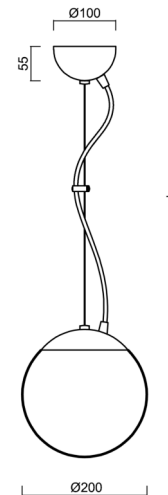

ISIS L1 PM

Kód produktu: ISI72376

Typ: LED-5L05E500ZL11/PM1/L100 C DALI 3K#

Krátký popis svítidla: Černé závěsné LED svítidlo DALI a PMMA stínidlo.

Technické

Typy svítidel	Stmívatelné
Typ montáže	závěsné - lanko
Materiál základny	ocel
Materiál stínidla	lesklý polymethylmetakrylát
Barva základny	černá Ral9005
Barva stínidla	bílá
Držení stínidla	ocelový držák
Umístění montáže	strop
Šířka	200 mm
Délka	200 mm
Výška	200 mm
Průměr	ø 200 mm
Délka závěsu	1000 mm
Montážní otvor	none
Kabelový vstup	není
Energetická třída	D
Rázová pevnost	IK06
Provozní teplota	od -20°C do +30°C

Elektrické

Příkon	8 W
Stupeň krytí	IP40
Objímka	LED modul
Svorkovnice	není
Počet svítidel na jistič B16A	45 ks
Počet svítidel na jistič C16A	70 ks

Světelné

Světelný tok svítidla	1080 lm
Světelný tok zdroje	1230 lm
Měrný výkon	135 lm/W
Teplota	3000 K
Životnost LED L80/B10	100000 hod
CRI	Ra80
MacAdam	3
Fotobiologická bezpečnost svítidla dle EN 62471 (Blue light hazard)	Risk group 0

Eulum data pro výpočtové programy jsou k dispozici na www.osmont.cz.