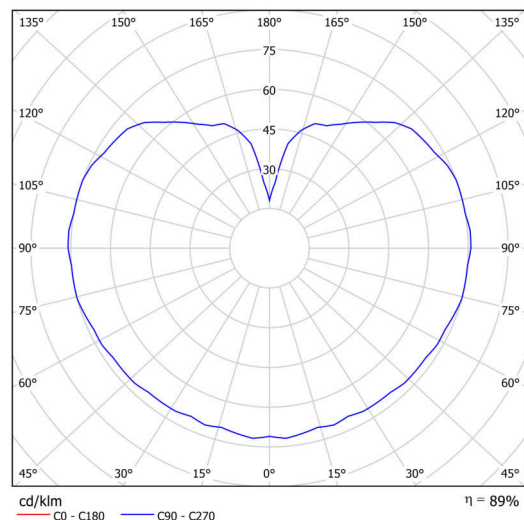

ISIS L1 PM

Kód produktu: ISI72374

Typ: LED-5L05E500ZL11/PM1/L100 C 3K#

Krátký popis svítidla: Černé závěsné LED svítidlo ON/OFF a PMMA stínidlo.

Technické

Typy svítidel	Klasické on/off
Typ montáže	závěsné - lanko
Materiál základny	ocel
Materiál stínidla	lesklý polymethylmetakrylát
Barva základny	černá Ral9005
Barva stínidla	bílá
Držení stínidla	ocelový držák
Umístění montáže	strop
Šířka	200 mm
Délka	200 mm
Výška	200 mm
Průměr	Ø 200 mm
Délka závěsu	1000 mm
Montážní otvor	none
Kabelový vstup	není
Energetická třída	D
Rázová pevnost	IK06
Provozní teplota	od -20°C do +30°C

Elektrické

Příkon	8 W
Stupeň krytí	IP40
Objímka	LED modul
Svorkovnice	není
Počet svítidel na jistič B10A	50 ks
Počet svítidel na jistič B16A	78 ks
Počet svítidel na jistič C10A	84 ks
Počet svítidel na jistič C16A	130 ks

Světelné

Světelný tok svítidla	1080 lm
Světelný tok zdroje	1230 lm
Měrný výkon	135 lm/W
Teplota	3000 K
Životnost LED L80/B10	100000 hod
CRI	Ra80
MacAdam	3
Fotobiologická bezpečnost svítidla dle EN 62471 (Blue light hazard)	Risk group 0

Eulum data pro výpočtové programy jsou k dispozici na www.osmont.cz.