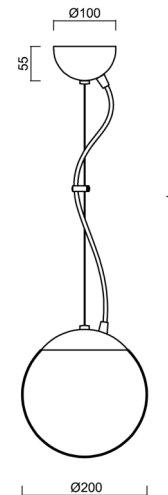

ISIS L1 PM

Kód produktu: ISI72374

Typ: LED-5L05E500ZL11/PM1/L100 C 3K#

Krátký popis svítidla: Černé závěsné LED svítidlo ON/OFF a PMMA stínidlo.

Technické

Typy svítidel	Klasické on/off
Typ montáže	závěsné - lanko
Materiál základny	ocel
Materiál stínidla	lesklý polymethylmetakrylát
Barva základny	černá Ral9005
Barva stínidla	bílá
Držení stínidla	ocelový držák
Umístění montáže	strop
Šířka	200 mm
Délka	200 mm
Výška	200 mm
Průměr	Ø 200 mm
Délka závěsu	1000 mm
Montážní otvor	none
Kabelový vstup	není
Energetická třída	D
Rázová pevnost	IK06
Provozní teplota	od -20°C do +30°C

Elektrické

Příkon	8 W
Stupeň krytí	IP40
Objímka	LED modul
Svorkovnice	není
Počet svítidel na jistič B10A	50 ks
Počet svítidel na jistič B16A	78 ks
Počet svítidel na jistič C10A	84 ks
Počet svítidel na jistič C16A	130 ks

Světelné

Světelný tok svítidla	1080 lm
Světelný tok zdroje	1230 lm
Měrný výkon	135 lm/W
Teplota	3000 K
Životnost LED L80/B10	100000 hod
CRI	Ra80
MacAdam	3
Fotobiologická bezpečnost svítidla dle EN 62471 (Blue light hazard)	Risk group 0

Eulum data pro výpočtové programy jsou k dispozici na www.osmont.cz.