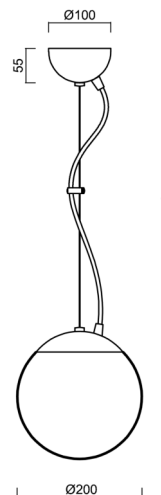

ISIS L1 PM

Kód produktu: ISI71633

Typ: ZL11/PM1/L100 NB

Krátký popis svítidla: Nerez broušené závěsné žárovkové svítidlo ON/OFF a PMMA stínidlo.

Technické

Typy svítidel	Klasické on/off
Typ montáže	závěsné - lanko
Materiál základny	nerez ocel
Materiál stínidla	lesklý polymethylmetakrylát
Barva základny	nerez broušená
Barva stínidla	bílá
Držení stínidla	ocelový držák
Umístění montáže	strop
Šířka	200 mm
Délka	200 mm
Výška	200 mm
Průměr	ø 200 mm
Délka závěsu	1000 mm
Montážní otvor	none
Kabelový vstup	není
Rázová pevnost	IK06
Provozní teplota	od -20°C do +30°C

Elektrické

Typ napětí	AC
Napětí AC	220 - 240 V
Příkon	25 W
Stupeň krytí	IP40
Objímka	E27
Svorkovnice	není

Světelné

Fotobiologická bezpečnost svítidla dle EN 62471 (Blue light hazard)	Risk group 0

Eulum data pro výpočtové programy jsou k dispozici na www.osmont.cz.