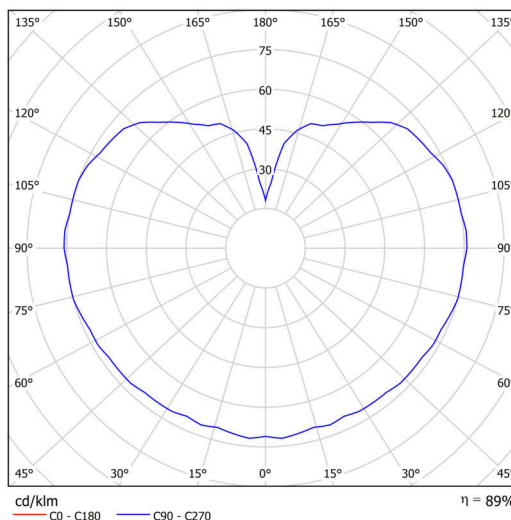

ISIS L1 PM

Kód produktu: ISI71633

Typ: ZL11/PM1/L100 NB

Krátký popis svítidla: Nerez broušené závěsné žárovkové svítidlo ON/OFF a PMMA stínidlo.

Technické

Typy svítidel	Klasické on/off
Typ montáže	závěsné - lanko
Materiál základny	nerez ocel
Materiál stínidla	lesklý polymethylmetakrylát
Barva základny	nerez broušená
Barva stínidla	bílá
Držení stínidla	ocelový držák
Umístění montáže	strop
Šířka	200 mm
Délka	200 mm
Výška	200 mm
Průměr	ø 200 mm
Délka závěsu	1000 mm
Montážní otvor	none
Kabelový vstup	není
Rázová pevnost	IK06
Provozní teplota	od -20°C do +30°C

Elektrické

Typ napětí	AC
Napětí AC	220 - 240 V
Příkon	25 W
Stupeň krytí	IP40
Objímka	E27
Svorkovnice	není

Světelné

Fotobiologická bezpečnost svítidla dle EN 62471 (Blue light hazard)	Risk group 0

Eulum data pro výpočtové programy jsou k dispozici na www.osmont.cz.