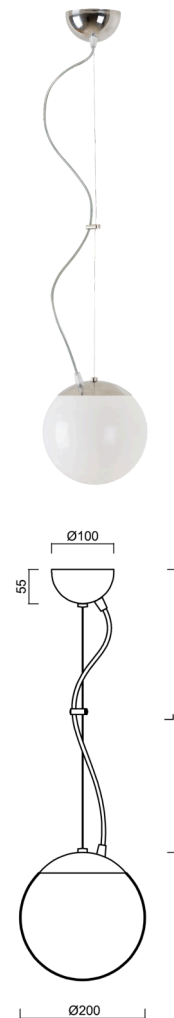

ISIS L1 PM

Kód produktu: ISI71631

Typ: ZL11/PM1/L100 NL

Krátký popis svítidla: Nerez leštěné závěsné žárovkové svítidlo ON/OFF a PMMA stínidlo.

Technické

Typy svítidel	Klasické on/off
Typ montáže	závěsné - lanko
Materiál základny	nerez ocel
Materiál stínidla	lesklý polymethylmetakrylát
Barva základny	nerez leštěná
Barva stínidla	bílá
Držení stínidla	ocelový držák
Umístění montáže	strop
Šířka	200 mm
Délka	200 mm
Výška	200 mm
Průměr	ø 200 mm
Délka závěsu	1000 mm
Montážní otvor	none
Kabelový vstup	není
Rázová pevnost	IK06
Provozní teplota	od -20°C do +30°C

Elektrické

Typ napětí	AC
Napětí AC	220 - 240 V
Příkon	25 W
Stupeň krytí	IP40
Objímka	E27
Svorkovnice	není

Světelné

Fotobiologická bezpečnost svítidla dle EN 62471 (Blue light hazard)	Risk group 0

Eulum data pro výpočtové programy jsou k dispozici na www.osmont.cz.