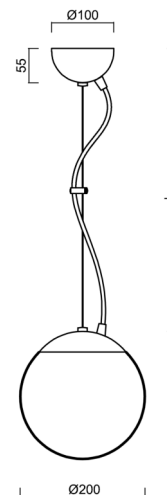

Typy svítidel	Klasické on/off
Typ montáže	závěsné - lanko
Materiál základny	Mosaz
Materiál stínidla	lesklý polymethylmetakrylát
Barva základny	mosaz leštěná
Barva stínidla	bílá
Držení stínidla	ocelový držák
Umístění montáže	strop
Šířka	200 mm
Délka	200 mm
Výška	200 mm
Průměr	ø 200 mm
Délka závěsu	1000 mm
Montážní otvor	none
Kabelový vstup	není
Rázová pevnost	IK06
Provozní teplota	od -20°C do +30°C

Eulum data pro výpočtové programy jsou k dispozici na www.osmont.cz.

Logistické

EAN	8591728716295
Hmotnost NTT0	1 Kg
Hmotnost BTTO	1.3 Kg
Počet kartonů	2 ks
Objem balení	0.014 m ³
Balení 1 šířka	0.21 m
Balení 1 délka	0.21 m
Balení 1 výška	0.205 m
Záruka*	60 měsíců

*U akumulátorů je poskytována záruka v délce 12 měsíců od data prodeje.

Montážní rozměry:

Doplňkový sortiment:

Stínidlo

Kód produktu	Název	Barva	Popis	Obrázek	Rozkres
20622	PM1	bílá			