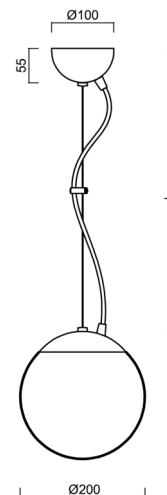

Typy svítidel	Klasické on/off
Typ montáže	závěsné - lanko
Materiál základny	ocel
Materiál stínidla	lesklý polymethylmetakrylát
Barva základny	černá Ral9005
Barva stínidla	bílá
Držení stínidla	ocelový držák
Umístění montáže	strop
Šířka	200 mm
Délka	200 mm
Výška	200 mm
Průměr	ø 200 mm
Délka závěsu	1000 mm
Montážní otvor	none
Kabelový vstup	není
Rázová pevnost	IK06
Provozní teplota	od -20°C do +30°C

Eulum data pro výpočtové programy jsou k dispozici na www.osmont.cz.

Logistické

EAN	8591728716271
Hmotnost NTT0	1 Kg
Hmotnost BTTO	1.3 Kg
Počet kartonů	2 ks
Objem balení	0.014 m ³
Balení 1 šířka	0.21 m
Balení 1 délka	0.21 m
Balení 1 výška	0.205 m
Záruka*	60 měsíců

*U akumulátorů je poskytována záruka v délce 12 měsíců od data prodeje.

Montážní rozměry:

Doplňkový sortiment:

Stínidlo

Kód produktu	Název	Barva	Popis	Obrázek	Rozkres
20622	PM1	bílá			