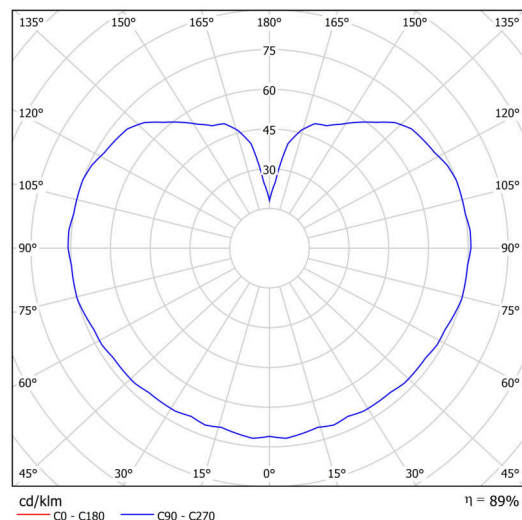

ISIS L1 PM

Kód produktu: ISI71627

Typ: ZL11/PM1/L100 C

Krátký popis svítidla: Černé závěsné žárovkové svítidlo ON/OFF a PMMA stínidlo.

Technické

Typy svítidel	Klasické on/off
Typ montáže	závěsné - lanko
Materiál základny	ocel
Materiál stínidla	lesklý polymethylmetakrylát
Barva základny	černá Ral9005
Barva stínidla	bílá
Držení stínidla	ocelový držák
Umístění montáže	strop
Šířka	200 mm
Délka	200 mm
Výška	200 mm
Průměr	ø 200 mm
Délka závěsu	1000 mm
Montážní otvor	none
Kabelový vstup	není
Rázová pevnost	IK06
Provozní teplota	od -20°C do +30°C

Elektrické

Typ napětí	AC
Napětí AC	220 - 240 V
Příkon	25 W
Stupeň krytí	IP40
Objímka	E27
Svorkovnice	není

Světelné

Fotobiologická bezpečnost svítidla dle EN 62471 (Blue light hazard)	Risk group 0

Eulum data pro výpočtové programy jsou k dispozici na www.osmont.cz.