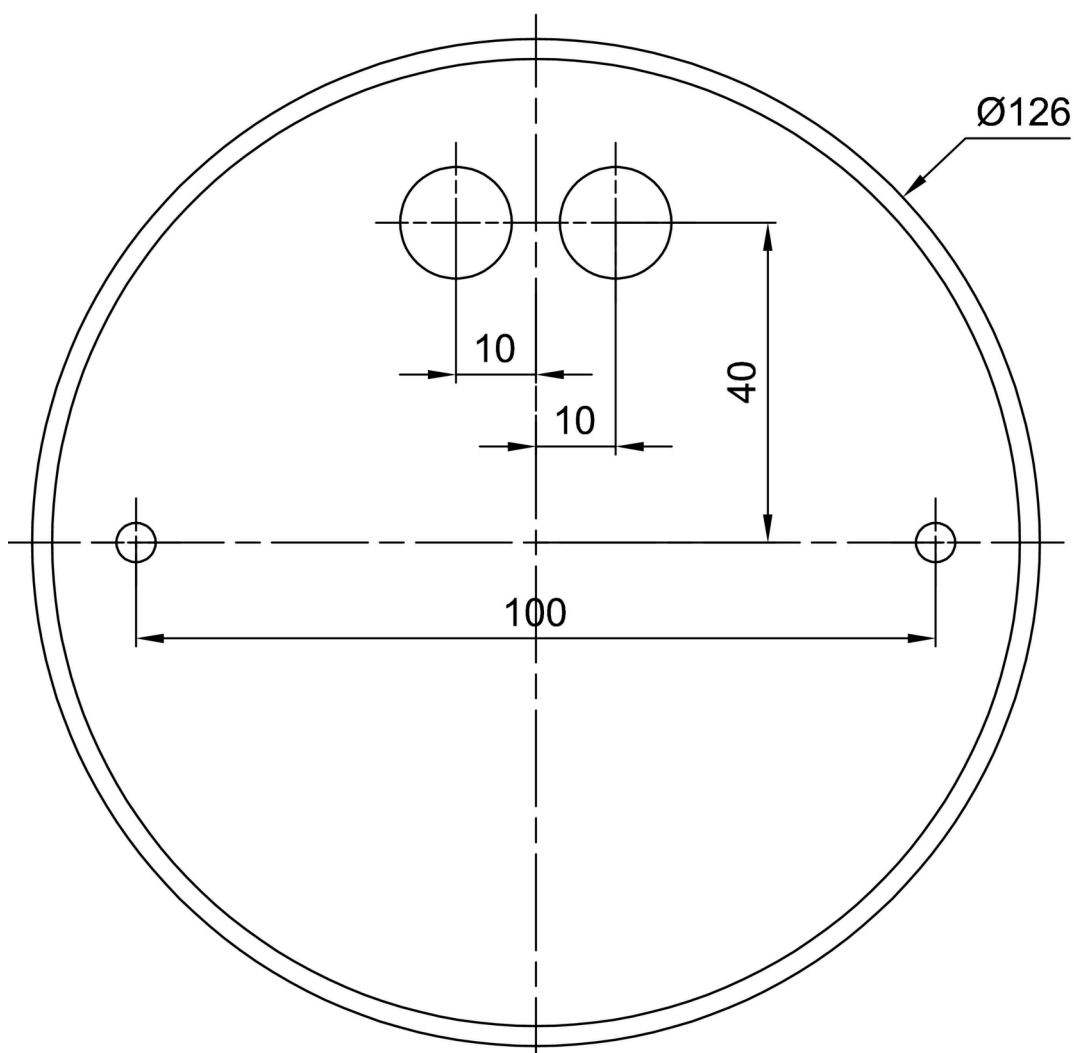

Logistické

EAN	8591728716271
Hmotnost NTT0	1 Kg
Hmotnost BTTO	1.3 Kg
Počet kartonů	2 ks
Objem balení	0.014 m³
Balení 1 šířka	0.21 m
Balení 1 délka	0.21 m
Balení 1 výška	0.205 m
Záruka*	60 měsíců

*U akumulátorů je poskytována záruka v délce 12 měsíců od data prodeje.

Montážní rozměry: