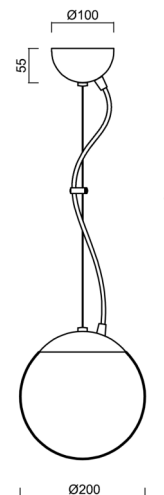

ISIS L1 PM

Kód produktu: ISI71625

Typ: ZL11/PM1/L100 B

Krátký popis svítidla: Bílé závěsné žárovkové svítidlo ON/OFF a PMMA stínidlo.

Technické

Typy svítidel	Klasické on/off
Typ montáže	závěsné - lanko
Materiál základny	ocel
Materiál stínidla	lesklý polymethylmetakrylát
Barva základny	bílá Ral9003
Barva stínidla	bílá
Držení stínidla	ocelový držák
Umístění montáže	strop
Šířka	200 mm
Délka	200 mm
Výška	200 mm
Průměr	ø 200 mm
Délka závěsu	1000 mm
Montážní otvor	none
Kabelový vstup	není
Rázová pevnost	IK06
Provozní teplota	od -20°C do +30°C

Elektrické

Typ napětí	AC
Napětí AC	220 - 240 V
Příkon	25 W
Stupeň krytí	IP40
Objímka	E27
Svorkovnice	není

Světelné

Fotobiologická bezpečnost svítidla dle EN 62471 (Blue light hazard)	Risk group 0

Eulum data pro výpočtové programy jsou k dispozici na www.osmont.cz.