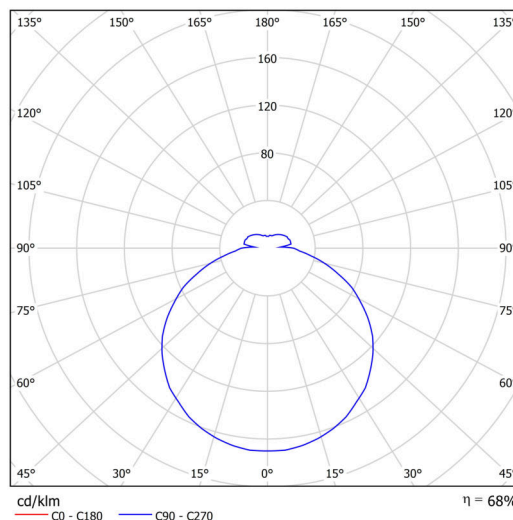

Světelné

Světelný tok svítidla	2040 lm
Světelný tok zdroje	3000 lm
Měrný výkon	107 lm/W
Teplota	3000 K
Životnost LED L80/B10	100000 hod
CRI	Ra80
MacAdam	3
Fotobiologická bezpečnost svítidla dle EN 62471 (Blue light hazard)	Risk group 0