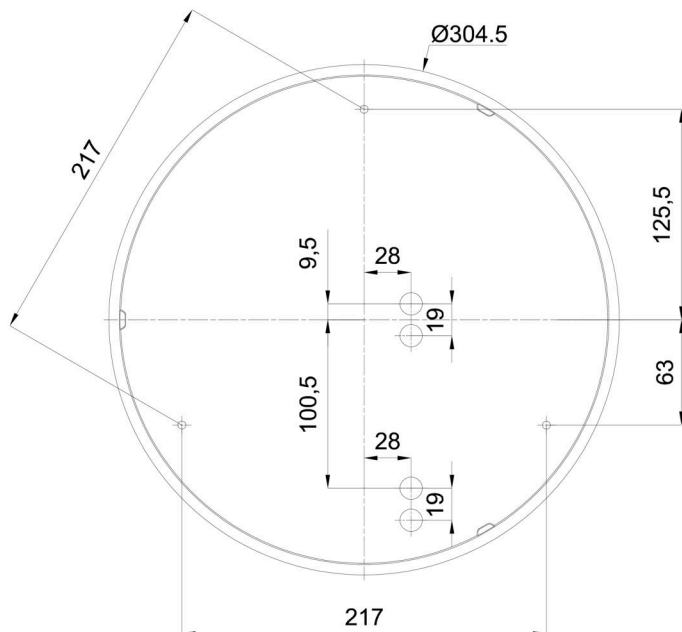

Logistické

EAN	8591728138233
Hmotnost NTT0	0.65 Kg
Hmotnost BTTO	0.85 Kg
Počet kartonů	1 ks
Objem balení	0.012 m³
Balení 1 šířka	0.325 m
Balení 1 délka	0.325 m
Balení 1 výška	0.11 m
Záruka*	60 měsíců

*U akumulátorů je poskytována záruka v délce 12 měsíců od data prodeje.

Montážní rozměry: