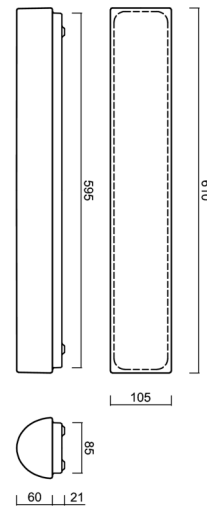

Technické

Typy svítidel	Klasické on/off
Typ montáže	přisazené
Materiál základny	ocel
Materiál stínidla	opálový polykarbonát
Barva základny	bílá Ral9003
Barva stínidla	bílá
Držení stínidla	sklapovací systém
Umístění montáže	strop/stěna
Šířka	610 mm
Délka	105 mm
Výška	81 mm
Montážní otvor	2xØ5mm
Kabelový vstup	2xØ16mm
Energetická třída	D
Rázová pevnost	IK10
Provozní teplota	od -20°C do +30°C

Elektrické

Příkon	18 W
Třída ochrany	2
Stupeň krytí	IP44
Objímka	LED modul
Svorkovnice	zacvakávací
Počet svítidel na jistič B10A	31 ks
Počet svítidel na jistič B16A	50 ks
Počet svítidel na jistič C10A	52 ks
Počet svítidel na jistič C16A	85 ks

Montážní rozměry:

Doplňkový sortiment:

Stínidlo

Kód produktu	Název	Barva	Popis	Obrázek	Rozkres
20652	PC28	bílá			