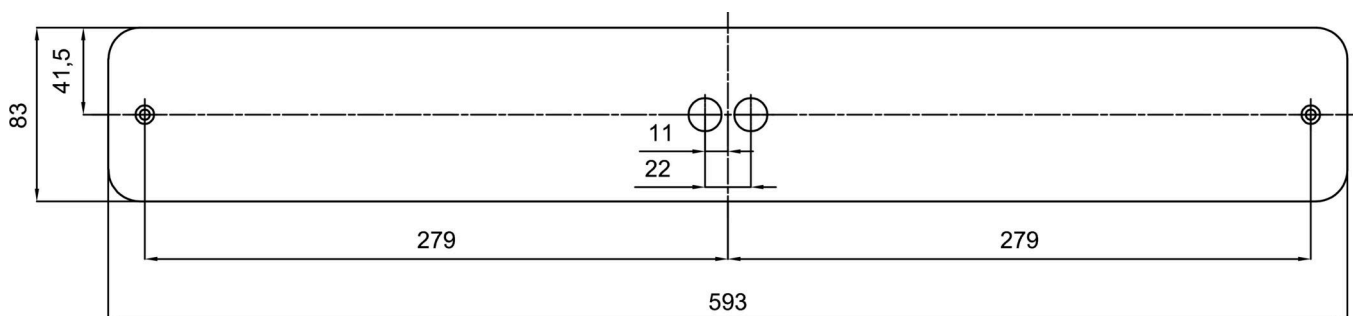

Logistické

EAN	8591728085926
Hmotnost NTT0	2.3 Kg
Hmotnost BTTO	2.8 Kg
Počet kartonů	1 ks
Objem balení	0.007 m³
Balení 1 šířka	0.655 m
Balení 1 délka	0.125 m
Balení 1 výška	0.085 m
Záruka*	60 měsíců

*U akumulátorů je poskytována záruka v délce 12 měsíců od data prodeje.

Montážní rozměry: