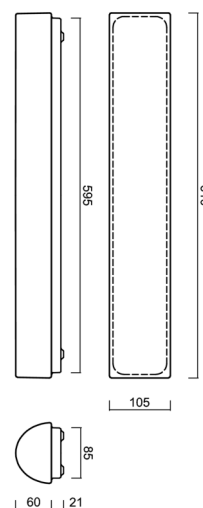

Technické

| | |
|-------------------|----------------------|
| Typy svítidel | Stmívatelné |
| Typ montáže | přisazené |
| Materiál základny | ocel |
| Materiál stínidla | opálový polykarbonát |
| Barva základny | bílá Ral9003 |
| Barva stínidla | bílá |
| Držení stínidla | sklapovací systém |
| Umístění montáže | strop/stěna |
| Šířka | 610 mm |
| Délka | 105 mm |
| Výška | 81 mm |
| Montážní otvor | 2xØ5mm |
| Kabelový vstup | 2xØ16mm |
| Energetická třída | D |
| Rázová pevnost | IK10 |
| Provozní teplota | od -20°C do +30°C |

Elektrické

| | |
|-------------------------------|-------------|
| Příkon | 18 W |
| Třída ochrany | 2 |
| Stupeň krytí | IP44 |
| Objímka | LED modul |
| Svorkovnice | zacvakávací |
| Počet svítidel na jistič B10A | 31 ks |
| Počet svítidel na jistič B16A | 50 ks |
| Počet svítidel na jistič C10A | 52 ks |
| Počet svítidel na jistič C16A | 85 ks |

*U akumulátorů je poskytována záruka v délce 12 měsíců od data prodeje.

Montážní rozměry:

Doplňkový sortiment:

Stínidlo

| Kód produktu | Název | Barva | Popis | Obrázek | Rozkres |
|--------------|-------|-------|-------|--|---------|
| 20652 | PC28 | bílá | |  | |