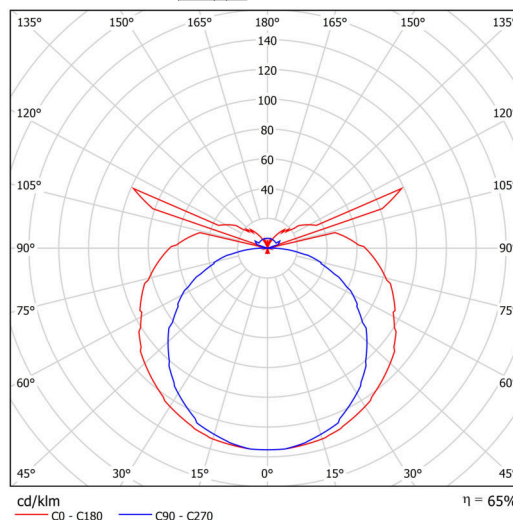

Světelné

Světelný tok svítidla	1860 lm
Světelný tok zdroje	2690 lm
Měrný výkon	103 lm/W
Teplota	3000 K
Životnost LED L80/B10	100000 hod
CRI	Ra80
MacAdam	3
Fotobiologická bezpečnost svítidla dle EN 62471 (Blue light hazard)	Risk group 0

Eulum data pro výpočtové programy jsou k dispozici na www.osmont.cz.