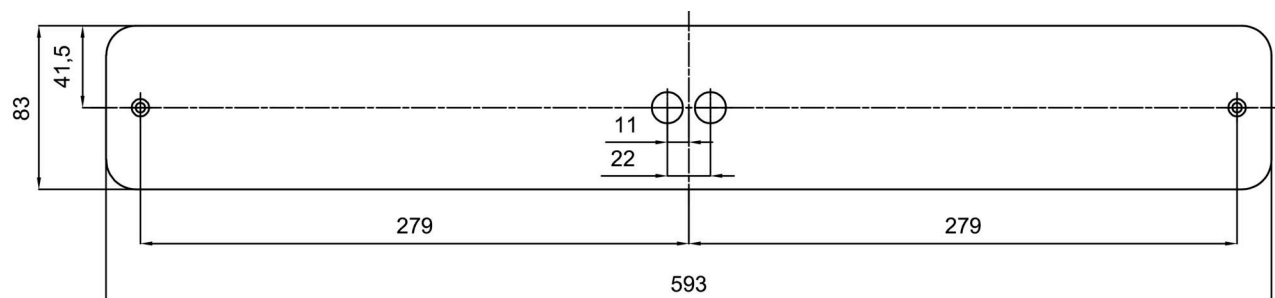

Technické

Typy svítidel	Klasické on/off
Typ montáže	přisazené
Materiál základny	ocel
Materiál stínidla	opálový polykarbonát
Barva základny	bílá Ral9003
Barva stínidla	bílá
Držení stínidla	sklapovací systém
Umístění montáže	strop/stěna
Šířka	610 mm
Délka	105 mm
Výška	81 mm
Montážní otvor	2xØ5mm
Kabelový vstup	2xØ16mm
Energetická třída	D
Rázová pevnost	IK10
Provozní teplota	od -20°C do +30°C

Montážní rozměry:

Doplňkový sortiment:

Stínidlo

Kód produktu	Název	Barva	Popis	Obrázek	Rozkres
20652	PC28	bílá			