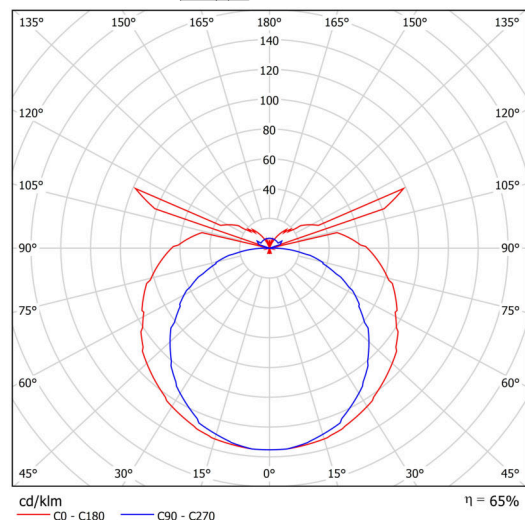

Světelné

Světelný tok svítidla	1860 lm
Světelný tok zdroje	2690 lm
Měrný výkon	103 lm/W
Teplota	3000 K
Životnost LED L80/B10	100000 hod
CRI	Ra80
MacAdam	3
Fotobiologická bezpečnost svítidla dle EN 62471 (Blue light hazard)	Risk group 0

Eulum data pro výpočtové programy jsou k dispozici na www.osmont.cz.