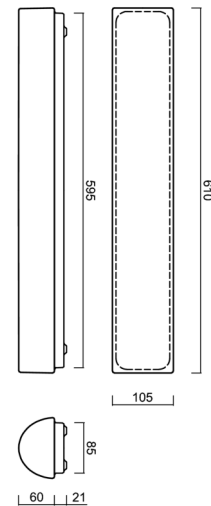

Technické

Typy svítidel	Klasické on/off
Typ montáže	přisazené
Materiál základny	ocel
Materiál stínidla	opálový polykarbonát
Barva základny	bílá Ral9003
Barva stínidla	bílá
Držení stínidla	sklapovací systém
Umístění montáže	strop/stěna
Šířka	610 mm
Délka	105 mm
Výška	81 mm
Montážní otvor	2xØ5mm
Kabelový vstup	2xØ16mm
Energetická třída	D
Rázová pevnost	IK10
Provozní teplota	od -20°C do +30°C

Montážní rozměry:

Doplňkový sortiment:

Stínidlo

Kód produktu	Název	Barva	Popis	Obrázek	Rozkres
20652	PC28	bílá			