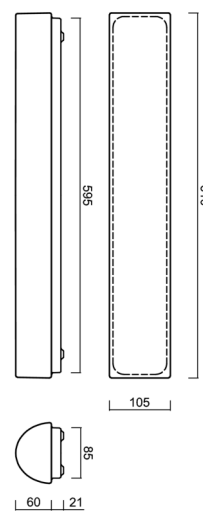

Typy svítidel	Klasické on/off
Typ montáže	přisazené
Materiál základny	ocel
Materiál stínidla	opálový polykarbonát
Barva základny	bílá Ral9003
Barva stínidla	bílá
Držení stínidla	sklapovací systém
Umístění montáže	strop/stěna
Šířka	610 mm
Délka	105 mm
Výška	81 mm
Montážní otvor	2xØ5mm
Kabelový vstup	2xØ16mm
Rázová pevnost	IK10
Provozní teplota	od -20°C do +30°C

Elektrické

Příkon	3x25 W
Stupeň krytí	IP44
Objímka	E27
Svorkovnice	zacvakávací

Světelné

Fotobiologická bezpečnost svítidla dle EN 62471 (Blue light hazard)	Risk group 0
---	--------------

Eulum data pro výpočtové programy jsou k dispozici na www.osmont.cz.

Logistické

EAN	8591728085902
Hmotnost NTT0	2 Kg
Hmotnost BTTO	2.2 Kg
Počet kartonů	1 ks
Objem balení	0.007 m ³
Balení 1 šířka	0.655 m
Balení 1 délka	0.125 m
Balení 1 výška	0.085 m
Záruka*	60 měsíců

*U akumulátorů je poskytována záruka v délce 12 měsíců od data prodeje.

Montážní rozměry:

Doplňkový sortiment:

Stínidlo

Kód produktu	Název	Barva	Popis	Obrázek	Rozkres
20652	PC28	bílá			