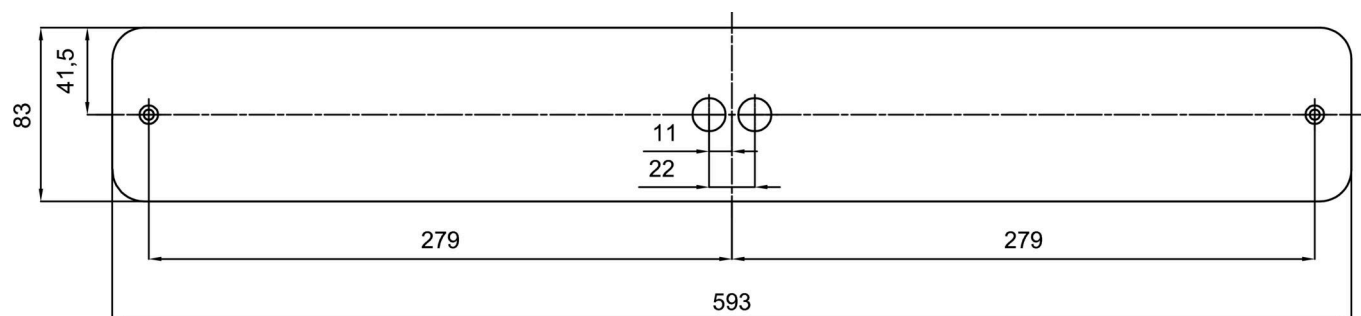

Typy svítidel	Klasické on/off
Typ montáže	přisazené
Materiál základny	ocel
Materiál stínidla	opálový polykarbonát
Barva základny	bílá Ral9003
Barva stínidla	bílá
Držení stínidla	sklapovací systém
Umístění montáže	strop/stěna
Šířka	610 mm
Délka	105 mm
Výška	81 mm
Montážní otvor	2xØ5mm
Kabelový vstup	2xØ16mm
Rázová pevnost	IK10
Provozní teplota	od -20°C do +30°C

Elektrické

Příkon	3x25 W
Stupeň krytí	IP44
Objímka	E27
Svorkovnice	zacvakávací

Světelné

Fotobiologická bezpečnost svítidla dle EN 62471 (Blue light hazard)	Risk group 0
---	--------------

Eulum data pro výpočtové programy jsou k dispozici na www.osmont.cz.

Montážní rozměry:

Doplňkový sortiment:

Stínidlo

Kód produktu	Název	Barva	Popis	Obrázek	Rozkres
20652	PC28	bílá			