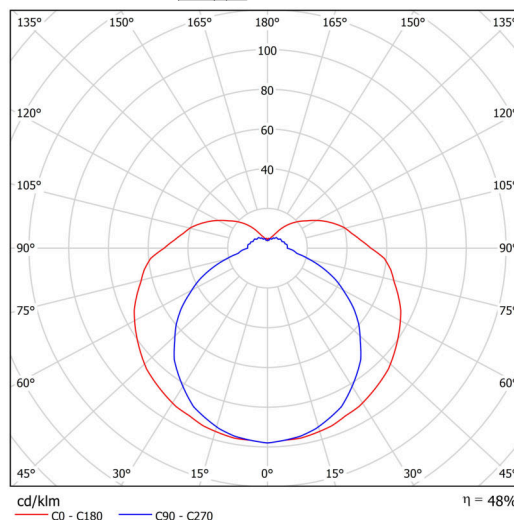

Světelné

Fotobiologická bezpečnost svítidla dle EN 62471 (Blue light hazard)	Risk group 0

Eulum data pro výpočtové programy jsou k dispozici na www.osmont.cz.