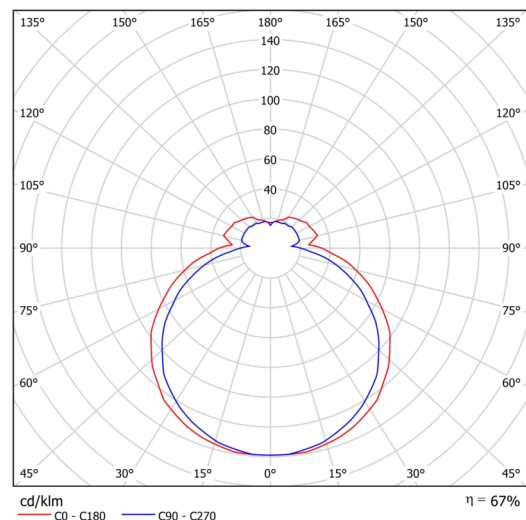

Světelné

Světelný tok svítidla	2830 lm
Světelný tok zdroje	4220 lm
Světelný tok zdroje v nouzovém režimu	200 lm
Teplota	4000 K
Životnost LED L80/B10	100000 hod
CRI	Ra80
MacAdam	3
Fotobiologická bezpečnost svítidla dle EN 62471 (Blue light hazard)	Risk group 0

Eulum data pro výpočtové programy jsou k dispozici na www.osmont.cz.