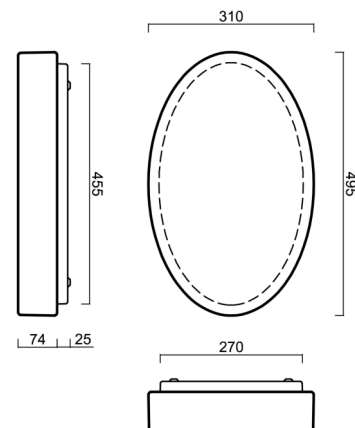

GEMINI 2

LED-1L48E700U48/208 NK3HST 4K#

WWW.OSMONT.CZ

GEMINI 2

Kód produktu: GEM48700

Typ: LED-1L48E700U48/208 NK3HST 4K#

Krátký popis svítidla: Bílé přisazené LED svítidlo nouzové kombinované (s automatickým testováním) a skleněné stínidlo TRIPLEX OPÁL.

Technické

Typy svítidel	Nouzové kombinované SELFTEST
Typ montáže	přisazené
Materiál základny	ocel
Materiál stínidla	třívrstvé sklo TRIPLEX OPÁL
Barva základny	bílá Ral9003
Barva stínidla	bílá
Držení stínidla	sklapovací systém
Umístění montáže	strop/stěna
Šířka	495 mm
Délka	310 mm
Výška	95 mm
Montážní otvor	4xØ5mm
Kabelový vstup	2xØ16mm
Rázová pevnost	IK01
Provozní teplota	od -20°C do +30°C

Eulum data pro výpočtové programy jsou k dispozici na www.osmont.cz.

Logistické

EAN	8591728151515
Hmotnost NTTO	4 Kg
Hmotnost BTTO	4.3 Kg
Počet kartonů	1 ks
Objem balení	0.018 m ³
Balení 1 šířka	0.51 m
Balení 1 délka	0.33 m
Balení 1 výška	0.105 m
Záruka*	60 měsíců

*U akumulátorů je poskytována záruka v délce 12 měsíců od data prodeje.

Montážní rozměry:

Doplňkový sortiment:

Stínidlo

Kód produktu	Název	Barva	Popis	Obrázek	Rozkres
20108	208	bílá	příslušenství	