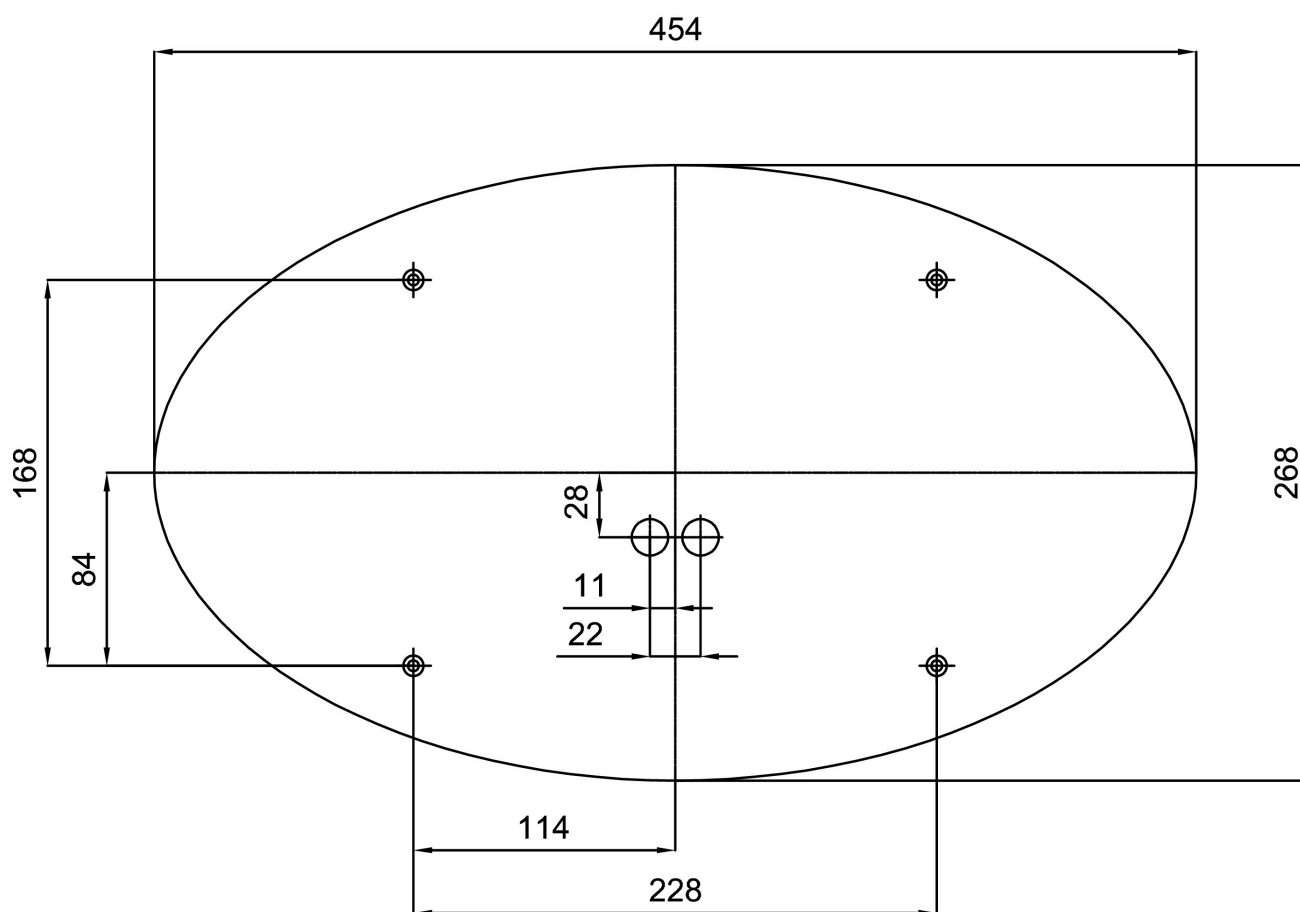

*U akumulátorů je poskytována záruka v délce 12 měsíců od data prodeje.

Montážní rozměry:

Doplňkový sortiment:

Stínidlo

Kód produktu	Název	Barva	Popis	Obrázek	Rozkres
20108	208	bílá	příslušenství	