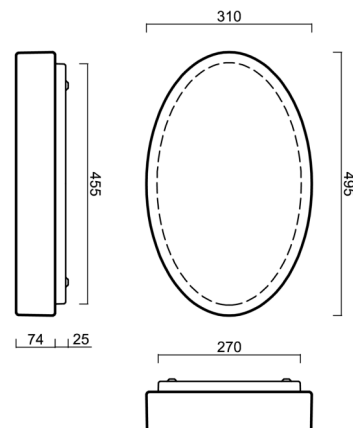

## Technické

Typy svítidel	Nouzové kombinované
Typ montáže	přisazené
Materiál základny	ocel
Materiál stínidla	třívrstvé sklo TRIPLEX OPÁL
Barva základny	bílá Ral9003
Barva stínidla	bílá
Držení stínidla	sklapovací systém
Umístění montáže	strop/stěna
Šířka	495 mm
Délka	310 mm
Výška	95 mm
Montážní otvor	4xØ5mm
Kabelový vstup	2xØ16mm
Energetická třída	D
Rázová pevnost	IK01
Provozní teplota	od 0°C do +30°C

## Montážní rozměry:

## Stínidlo

Kód produktu	Název	Barva	Popis	Obrázek	Rozkres
20108	208	bílá			