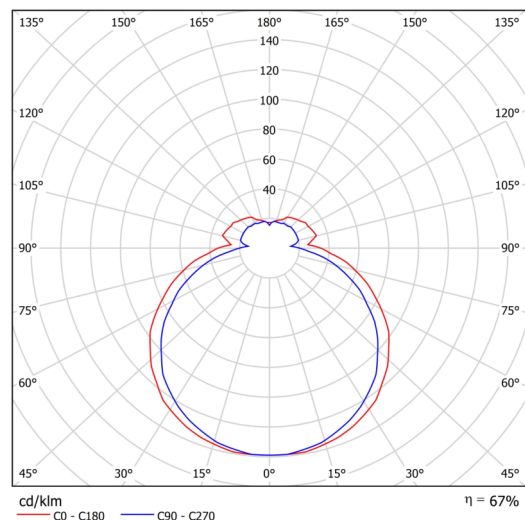

Světelné

Světelný tok svítidla	2830 lm
Světelný tok zdroje	4220 lm
Světelný tok zdroje v nouzovém režimu	150 lm
Měrný výkon	104 lm/W
Teplota	4000 K
Životnost LED L80/B10	100000 hod
CRI	Ra80
MacAdam	3
Fotobiologická bezpečnost svítidla dle EN 62471 (Blue light hazard)	Risk group 0