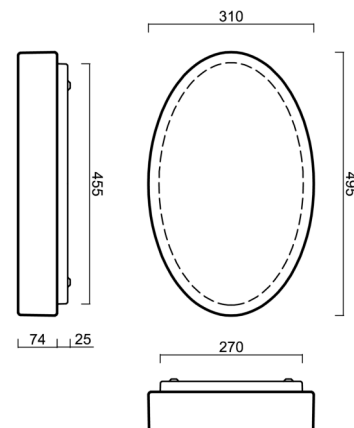

GEMINI 2

LED-1L48E700U48/208 4K#

WWW.OSMONT.CZ

GEMINI 2

Kód produktu: GEM48693

Typ: LED-1L48E700U48/208 4K#

Krátký popis svítidla: Bílé přisazené LED svítidlo ON/OFF a skleněné stínidlo TRIPLEX OPAL

Technické

Typy svítidel	Klasické on/off
Typ montáže	přisazené
Materiál základny	ocel
Materiál stínidla	třívrstvé sklo TRIPLEX OPÁL
Barva základny	bílá Ral9003
Barva stínidla	bílá
Držení stínidla	sklapovací systém
Umístění montáže	strop/stěna
Šířka	495 mm
Délka	310 mm
Výška	95 mm
Montážní otvor	4xØ5mm
Kabelový vstup	2xØ16mm
Energetická třída	D
Rázová pevnost	IK01
Provozní teplota	od -20°C do +30°C

*U akumulátorů je poskytována záruka v délce 12 měsíců od data prodeje.

Montážní rozměry:

Doplňkový sortiment:

Stínidlo

Kód produktu	Název	Barva	Popis	Obrázek	Rozkres
20108	208	bílá			