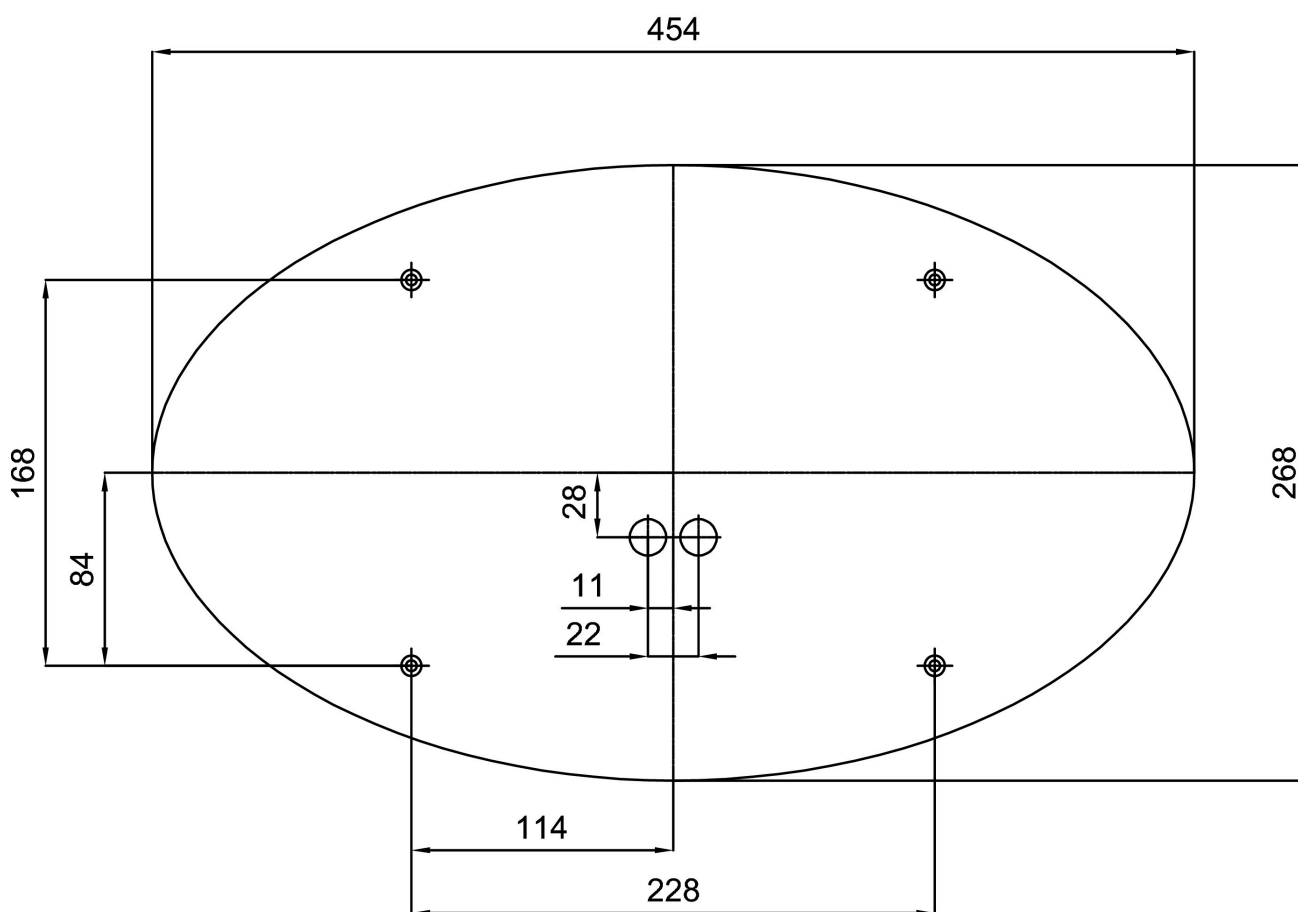

*U akumulátorů je poskytována záruka v délce 12 měsíců od data prodeje.

Montážní rozměry:

Doplňkový sortiment:

Stínidlo

Kód produktu	Název	Barva	Popis	Obrázek	Rozkres
20108	208	bílá			