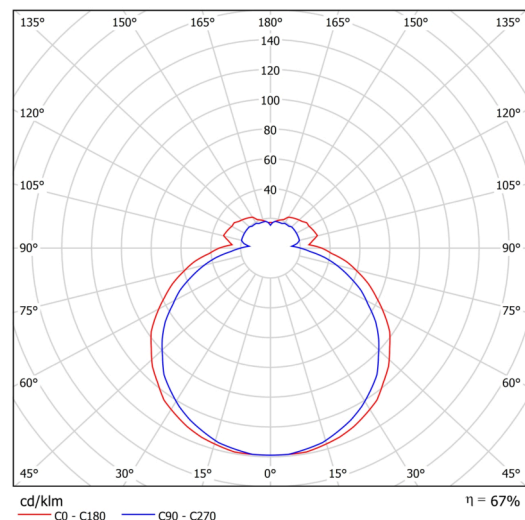

Světelné

Světelný tok svítidla	2830 lm
Světelný tok zdroje	4220 lm
Měrný výkon	104 lm/W
Teplota	4000 K
Životnost LED L80/B10	100000 hod
CRI	Ra80
MacAdam	3
Fotobiologická bezpečnost svítidla dle EN 62471 (Blue light hazard)	Risk group 0

Eulum data pro výpočtové programy jsou k dispozici na www.osmont.cz.