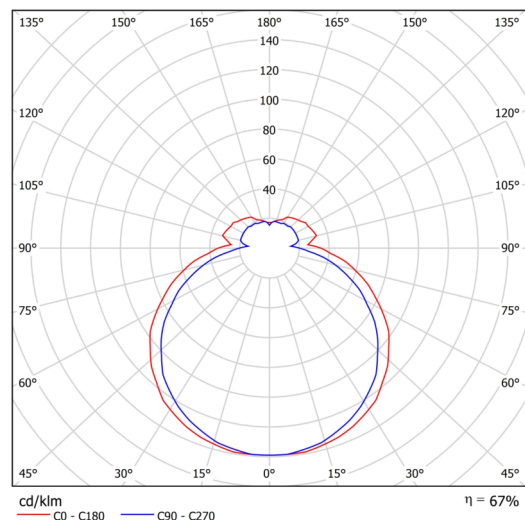

Světelné

Světelný tok svítidla	2710 lm
Světelný tok zdroje	4040 lm
Světelný tok zdroje v nouzovém režimu	200 lm
Teplota	3000 K
Životnost LED L80/B10	100000 hod
CRI	Ra80
MacAdam	3
Fotobiologická bezpečnost svítidla dle EN 62471 (Blue light hazard)	Risk group 0

Eulum data pro výpočtové programy jsou k dispozici na www.osmont.cz.