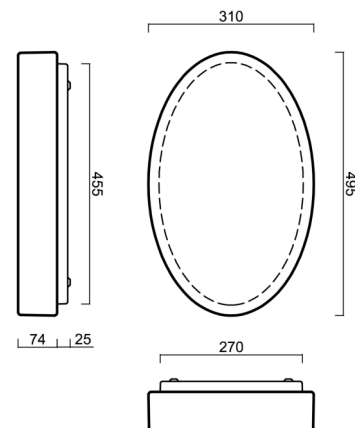

GEMINI 2

LED-1L48E700U48/208 NK3HST 3K#

WWW.OSMONT.CZ

GEMINI 2

Kód produktu: GEM48200

Typ: LED-1L48E700U48/208 NK3HST 3K#

Krátký popis svítidla: Bílé přisazené LED svítidlo nouzové kombinované (s automatickým testováním) a skleněné stínidlo TRIPLEX OPÁL.

Technické

Typy svítidel	Nouzové kombinované SELFTEST
Typ montáže	přisazené
Materiál základny	ocel
Materiál stínidla	třívrstvé sklo TRIPLEX OPÁL
Barva základny	bílá Ral9003
Barva stínidla	bílá
Držení stínidla	sklapovací systém
Umístění montáže	strop/stěna
Šířka	495 mm
Délka	310 mm
Výška	95 mm
Montážní otvor	4xØ5mm
Kabelový vstup	2xØ16mm
Rázová pevnost	IK01
Provozní teplota	od -20°C do +30°C

*U akumulátorů je poskytována záruka v délce 12 měsíců od data prodeje.

Montážní rozměry:

Doplňkový sortiment:

Stínidlo

Kód produktu	Název	Barva	Popis	Obrázek	Rozkres
20108	208	bílá	příslušenství	