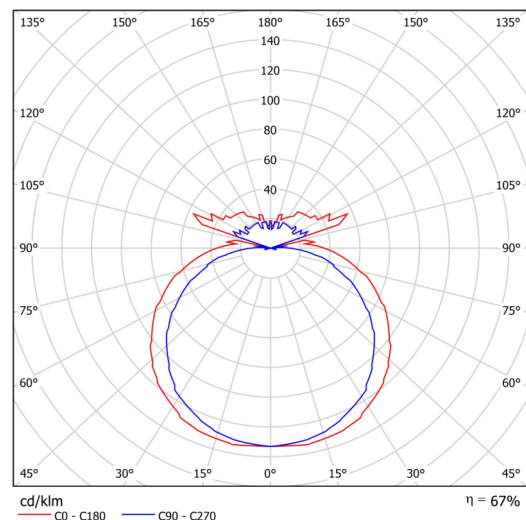

Světelné

Fotobiologická bezpečnost svítidla dle EN 62471 (Blue light hazard)	Risk group 0

Eulum data pro výpočtové programy jsou k dispozici na www.osmont.cz.