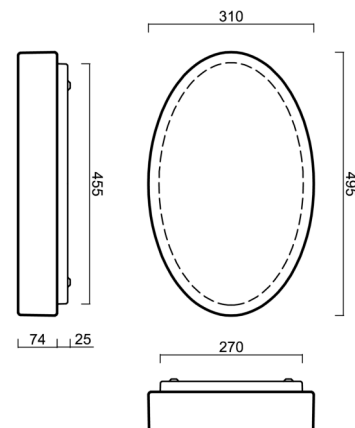

Elektrické

Typ napětí	AC
Napětí AC	220 - 240 V
Příkon	2x25 W
Stupeň krytí	IP43
Objímka	E27
Svorkovnice	zacvakávací