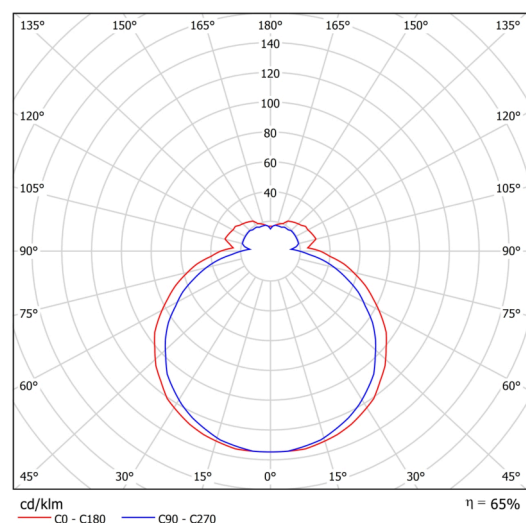

Světelné

Světelný tok svítidla	1830 lm
Světelný tok zdroje	2810 lm
Světelný tok zdroje v nouzovém režimu	200 lm
Teplota	4000 K
Životnost LED L80/B10	100000 hod
CRI	Ra80
MacAdam	3
Fotobiologická bezpečnost svítidla dle EN 62471 (Blue light hazard)	Risk group 0

Eulum data pro výpočtové programy jsou k dispozici na www.osmont.cz.