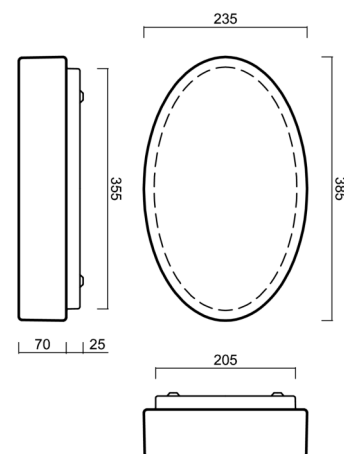

# GEMINI 1

Kód produktu: GEM48699

Typ: LED-1L47E700U47/207 NK3HST 4K#

Krátký popis svítidla: Bílé přisazené LED svítidlo nouzové kombinované (s automatickým testováním) a skleněné stínidlo TRIPLEX OPAL.

## Technické

Typy svítidel	Nouzové kombinované SELFTEST
Typ montáže	přisazené
Materiál základny	ocel
Materiál stínidla	třívrstvé sklo TRIPLEX OPÁL
Barva základny	bílá Ral9003
Barva stínidla	bílá
Držení stínidla	sklapovací systém
Umístění montáže	strop/stěna
Šířka	385 mm
Délka	235 mm
Výška	95 mm
Montážní otvor	4xØ5mm
Kabelový vstup	2xØ16mm
Rázová pevnost	IK01
Provozní teplota	od -20°C do +30°C

## Montážní rozměry: