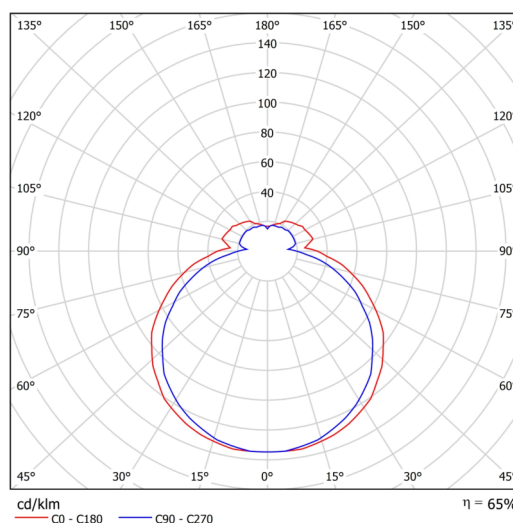

Světelné

Světelný tok svítidla	1830 lm
Světelný tok zdroje	2810 lm
Měrný výkon	101 lm/W
Teplota	4000 K
Životnost LED L80/B10	100000 hod
CRI	Ra80
MacAdam	3
Fotobiologická bezpečnost svítidla dle EN 62471 (Blue light hazard)	Risk group 0

Eulum data pro výpočtové programy jsou k dispozici na www.osmont.cz.