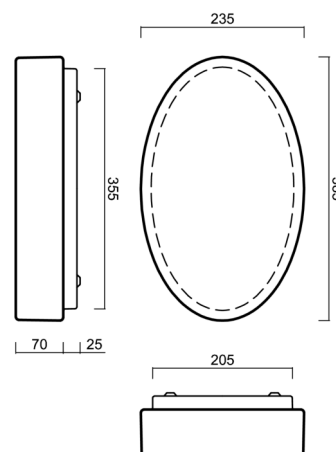

# GEMINI 1

Kód produktu: GEM48688

Typ: LED-1L47E700U47/207 4K#

Krátký popis svítidla: Bílé přisazené LED svítidlo ON/OFF a skleněné stínidlo TRIPLEX OPAL

## Technické

Typy svítidel	Klasické on/off
Typ montáže	přisazené
Materiál základny	ocel
Materiál stínidla	třívrstvé sklo TRIPLEX OPÁL
Barva základny	bílá Ral9003
Barva stínidla	bílá
Držení stínidla	sklapovací systém
Umístění montáže	strop/stěna
Šířka	385 mm
Délka	235 mm
Výška	95 mm
Montážní otvor	4xØ5mm
Kabelový vstup	2xØ16mm
Energetická třída	D
Rázová pevnost	IK01
Provozní teplota	od -20°C do +30°C

## Montážní rozměry:

## Stínidlo

Kód produktu	Název	Barva	Popis	Obrázek	Rozkres
20107	207	bílá			