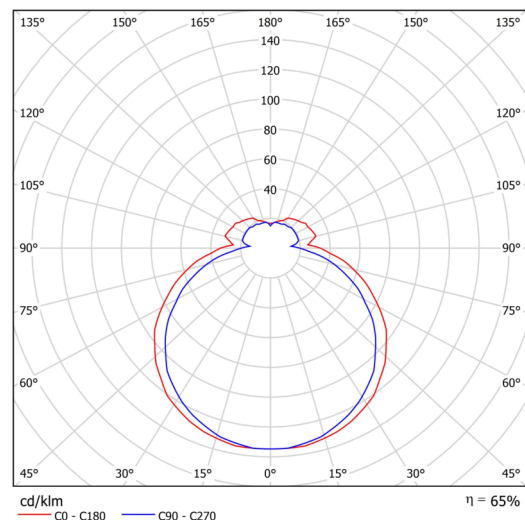

Světelné

Světelný tok svítidla	1750 lm
Světelný tok zdroje	2690 lm
Měrný výkon	97 lm/W
Teplota	3000 K
Životnost LED L80/B10	100000 hod
CRI	Ra80
MacAdam	3
Fotobiologická bezpečnost svítidla dle EN 62471 (Blue light hazard)	Risk group 0

Eulum data pro výpočtové programy jsou k dispozici na www.osmont.cz.