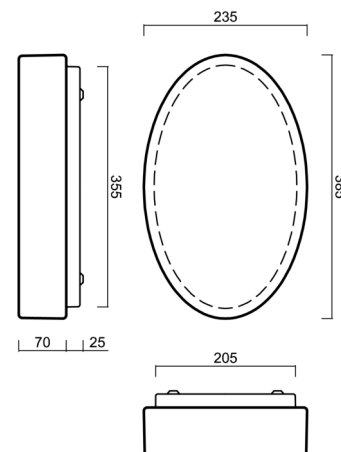

# GEMINI 1

Kód produktu: GEM48188

Typ: LED-1L47E700U47/207 3K#

Krátký popis svítidla: Bílé přisazené LED svítidlo ON/OFF a skleněné stínidlo TRIPLEX OPAL

## Technické

Typy svítidel	Klasické on/off
Typ montáže	přisazené
Materiál základny	ocel
Materiál stínidla	třívrstvé sklo TRIPLEX OPÁL
Barva základny	bílá Ral9003
Barva stínidla	bílá
Držení stínidla	sklapovací systém
Umístění montáže	strop/stěna
Šířka	385 mm
Délka	235 mm
Výška	95 mm
Montážní otvor	4xØ5mm
Kabelový vstup	2xØ16mm
Energetická třída	D
Rázová pevnost	IK01
Provozní teplota	od -20°C do +30°C

## Montážní rozměry:

## Stínidlo

Kód produktu	Název	Barva	Popis	Obrázek	Rozkres
20107	207	bílá			