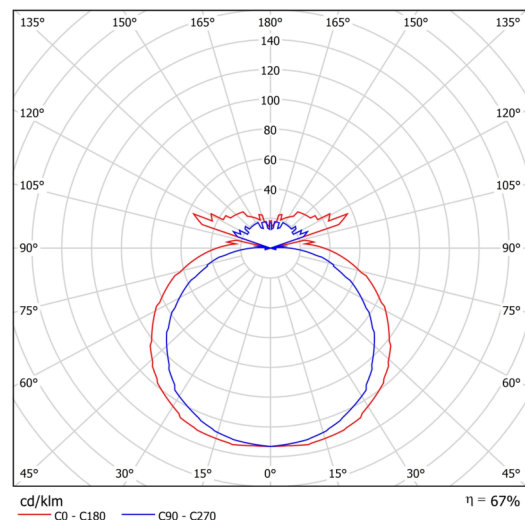

Světelné

Fotobiologická bezpečnost svítidla dle EN 62471 (Blue light hazard)	Risk group 0

Eulum data pro výpočtové programy jsou k dispozici na www.osmont.cz.