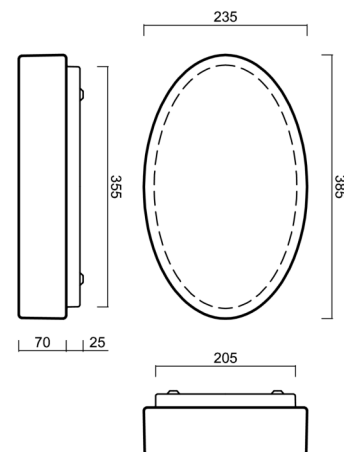

GEMINI 1

Kód produktu: GEM44254

Typ: IN-12U47/207 HF*

Krátký popis svítidla: Bílé přisazené žárovkové svítidlo sensorové a skleněné stínidlo TRIPLEX OPÁL

Technické

Typy svítidel	Senzorové
Typ montáže	přisazené
Materiál základny	ocel
Materiál stínidla	třívrstvé sklo TRIPLEX OPÁL
Barva základny	bílá Ral9003
Barva stínidla	bílá
Držení stínidla	sklapovací systém
Umístění montáže	strop/stěna
Šířka	385 mm
Délka	235 mm
Výška	95 mm
Montážní otvor	4xØ5mm
Kabelový vstup	2xØ16mm
Rázová pevnost	IK01
Provozní teplota	od -20°C do +30°C

Elektrické

Typ napětí	AC
Napětí AC	220 - 240 V
Příkon	25 W
Stupeň krytí	IP43
Objímka	E27
Senzor	HF
Svorkovnice	zacvakávací