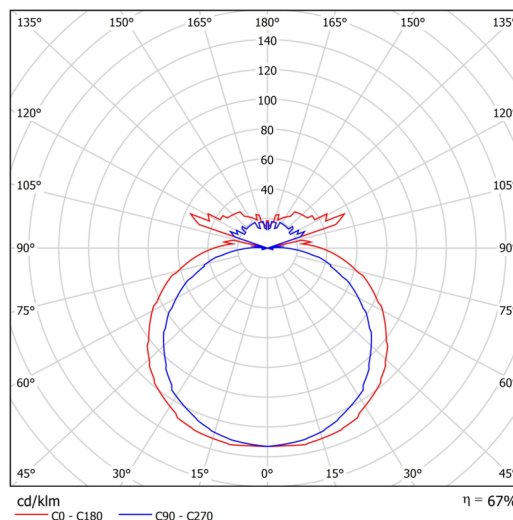

Světelné

Fotobiologická bezpečnost svítidla dle EN 62471 (Blue light hazard)	Risk group 0

Eulum data pro výpočtové programy jsou k dispozici na www.osmont.cz.