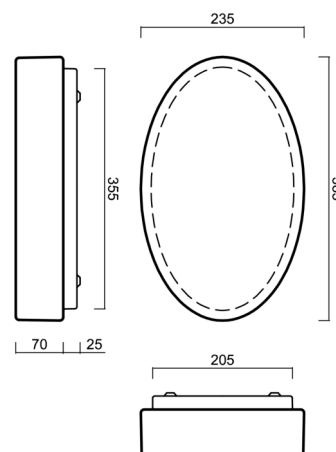

GEMINI 1

Kód produktu: GEM44251

Typ: IN-22U47/207*

Krátký popis svítidla: Bílé přisazené žárovkové svítidlo ON/OFF a skleněné stínidlo TRIPLEX OPAL

Technické

Typy svítidel	Klasické on/off
Typ montáže	přisazené
Materiál základny	ocel
Materiál stínidla	třívrstvé sklo TRIPLEX OPÁL
Barva základny	bílá Ral9003
Barva stínidla	bílá
Držení stínidla	sklapovací systém
Umístění montáže	strop/stěna
Šířka	385 mm
Délka	235 mm
Výška	95 mm
Montážní otvor	4xØ5mm
Kabelový vstup	2xØ16mm
Rázová pevnost	IK01
Provozní teplota	od -20°C do +30°C

Elektrické

Typ napětí	AC
Napětí AC	220 - 240 V
Příkon	2x25 W
Stupeň krytí	IP43
Objímka	E27
Svorkovnice	zacvakávací