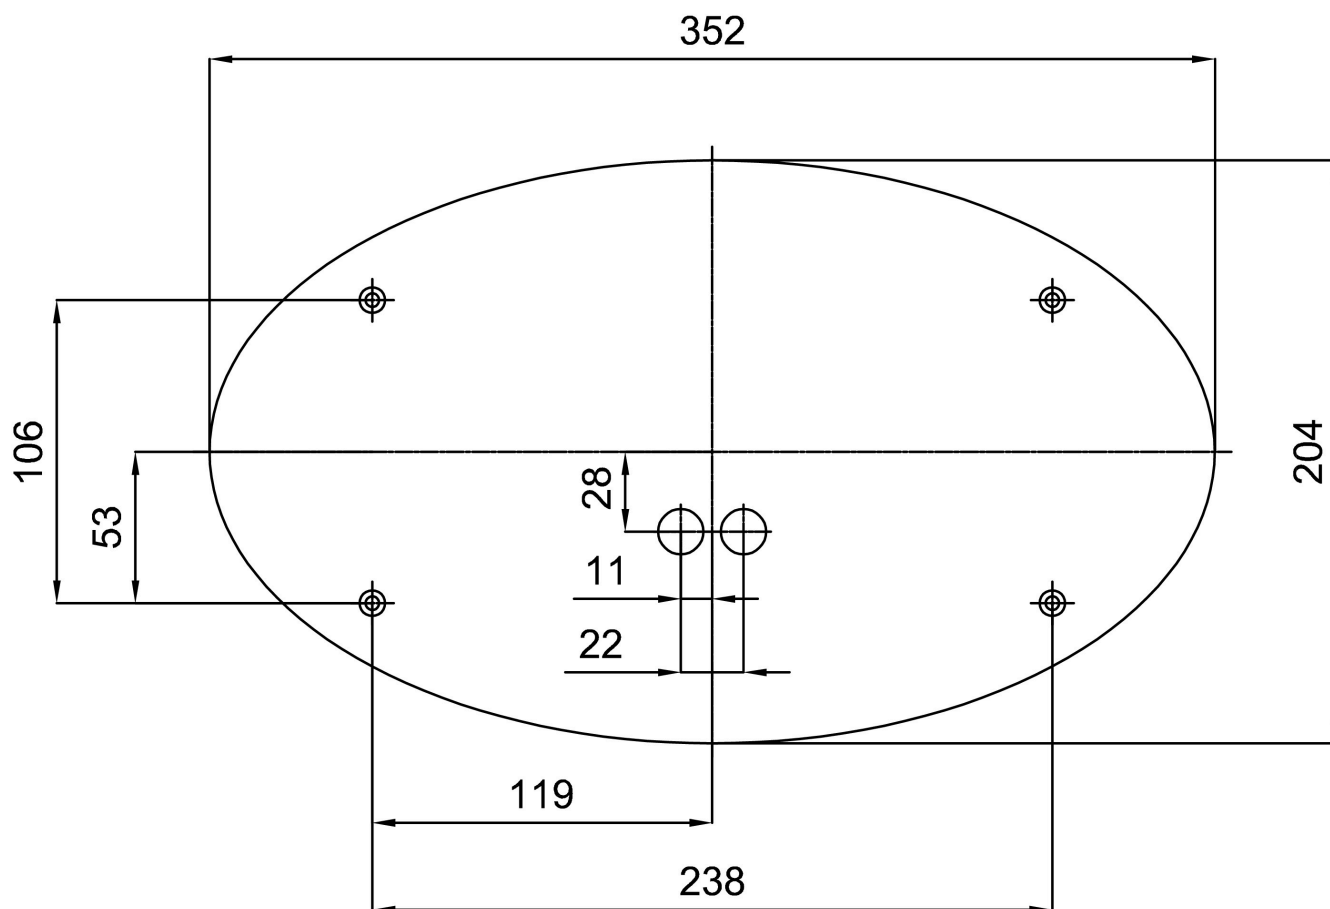

Typy svítidel	Klasické on/off
Typ montáže	přisazené
Materiál základny	ocel
Materiál stínidla	třívrstvé sklo TRIPLEX OPÁL
Barva základny	bílá Ral9003
Barva stínidla	bílá
Držení stínidla	sklapovací systém
Umístění montáže	strop/stěna
Šířka	385 mm
Délka	235 mm
Výška	95 mm
Montážní otvor	4xØ5mm
Kabelový vstup	2xØ16mm
Rázová pevnost	IK01
Provozní teplota	od -20°C do +30°C

*U akumulátorů je poskytována záruka v délce 12 měsíců od data prodeje.

Montážní rozměry:

Doplňkový sortiment:

Stínidlo

Kód produktu	Název	Barva	Popis	Obrázek	Rozkres
20107	207	bílá		