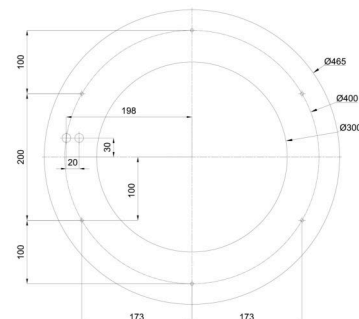

Technické

Typy svítidel	Klasické on/off
Typ montáže	závěsné - lanko
Materiál základny	ocel
Materiál stínidla	třívrstvé sklo TRIPLEX OPÁL
Barva základny	bílá Ral9003
Barva stínidla	bílá
Držení stínidla	sklapovací systém
Umístění montáže	strop
Šířka	1540 mm
Délka	1540 mm
Výška	128 mm
Průměr	ø 1540 mm
Délka závěsu	2000 mm
Montážní otvor	6xø5mm
Kabelový vstup	2xø16mm
Rázová pevnost	IK01
Provozní teplota	od -20°C do +30°C

Elektrické

Příkon	228 W
Stupeň krytí	IP40
Objímka	LED modul
Svorkovnice	zacvakávací

Světelné

Světelný tok svítidla	28080 lm
Světelný tok zdroje	36960 lm
Teplota	3000 K
Životnost LED L80/B10	100000 hod
CRI	Ra80
Fotobiologická bezpečnost svítidla dle EN 62471 (Blue light hazard)	Risk group 0

Eulum data pro výpočtové programy jsou k dispozici na www.osmont.cz.

Doplňkový sortiment:

Stínidlo

Kód produktu	Název	Barva	Popis	Obrázek	Rozkres
20073	421	bílá			