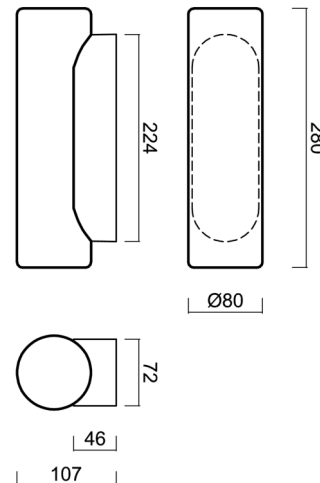

FLORA 4

Kód produktu: FLO67784

Typ: LED-1L26E700DU14/127 S 4K#

Krátký popis svítidla: Stříbrné přisazené LED svítidlo ON/OFF a skleněné stínidlo TRIPLEX OPAL

Technické

Typy svítidel	Klasické on/off
Typ montáže	přisazené
Materiál základny	polykarbonát
Materiál stínidla	třívrstvé sklo TRIPLEX OPÁL
Barva základny	stříbrná Ral9006
Barva stínidla	bílá
Držení stínidla	sklapovací systém
Umístění montáže	strop/stěna
Šířka	280 mm
Délka	80 mm
Výška	107 mm
Montážní otvor	4xØ5mm
Kabelový vstup	1xØ14mm
Energetická třída	D
Rázová pevnost	IK01
Provozní teplota	od -20°C do +30°C

Elektrické

Příkon	7 W
Stupeň krytí	IP43
Objímka	LED modul
Svorkovnice	šroubovací
Počet svítidel na jistič B10A	50 ks
Počet svítidel na jistič B16A	78 ks
Počet svítidel na jistič C10A	84 ks
Počet svítidel na jistič C16A	130 ks