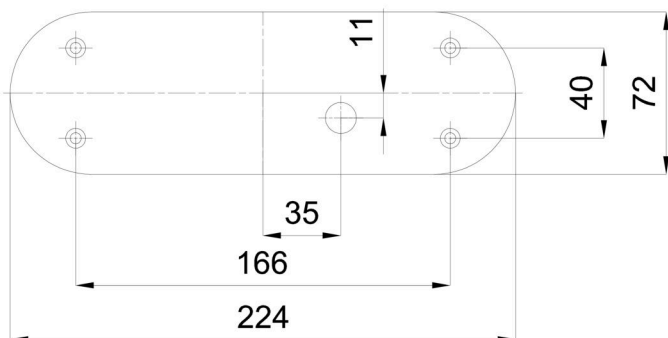

Logistické

EAN	8591728121327
Hmotnost NTT0	1 Kg
Hmotnost BTTO	1.1 Kg
Počet kartonů	1 ks
Objem balení	0.004 m³
Balení 1 šířka	0.35 m
Balení 1 délka	0.09 m
Balení 1 výška	0.115 m
Záruka*	60 měsíců

*U akumulátorů je poskytována záruka v délce 12 měsíců od data prodeje.

Montážní rozměry: