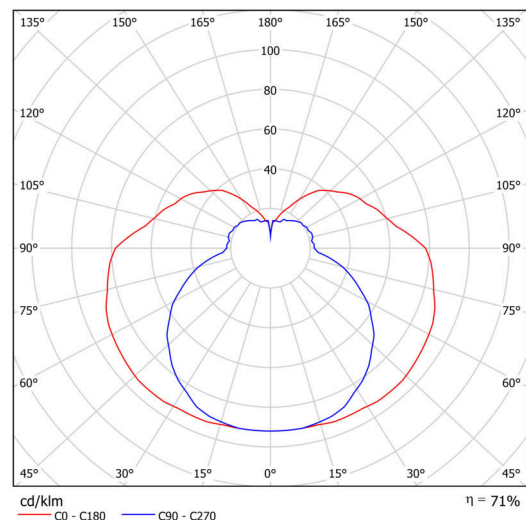

Světelné

Světelný tok svítidla	750 lm
Světelný tok zdroje	1050 lm
Měrný výkon	107 lm/W
Teplota	4000 K
Životnost LED L80/B10	100000 hod
CRI	Ra80
MacAdam	3
Fotobiologická bezpečnost svítidla dle EN 62471 (Blue light hazard)	Risk group 0