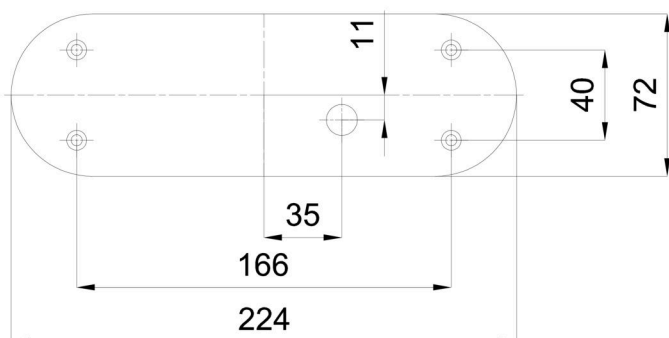

Logistické

EAN	8591728121174
Hmotnost NTT0	1 Kg
Hmotnost BTTO	1.1 Kg
Počet kartonů	1 ks
Objem balení	0.004 m³
Balení 1 šířka	0.35 m
Balení 1 délka	0.09 m
Balení 1 výška	0.115 m
Záruka*	60 měsíců

*U akumulátorů je poskytována záruka v délce 12 měsíců od data prodeje.

Montážní rozměry: