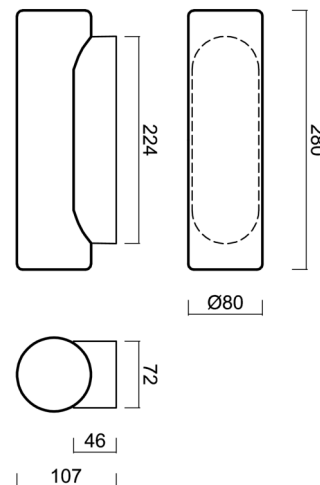

# FLORA 4

Kód produktu: FL059226

Typ: LED-1L26E700DU14/127 B 3K#

Krátký popis svítidla: Bílé přisazené LED svítidlo ON/OFF a skleněné stínidlo TRIPLEX OPAL

## Technické

Typy svítidel	Klasické on/off
Typ montáže	přisazené
Materiál základny	polykarbonát
Materiál stínidla	třívrstvé sklo TRIPLEX OPÁL
Barva základny	bílá Ral9003
Barva stínidla	bílá
Držení stínidla	sklapovací systém
Umístění montáže	strop/stěna
Šířka	280 mm
Délka	80 mm
Výška	107 mm
Montážní otvor	4xØ5mm
Kabelový vstup	1xØ14mm
Energetická třída	D
Rázová pevnost	IK01
Provozní teplota	od -20°C do +30°C

## Stínidlo

Kód produktu	Název	Barva	Popis	Obrázek	Rozkres
20031	127	bílá			