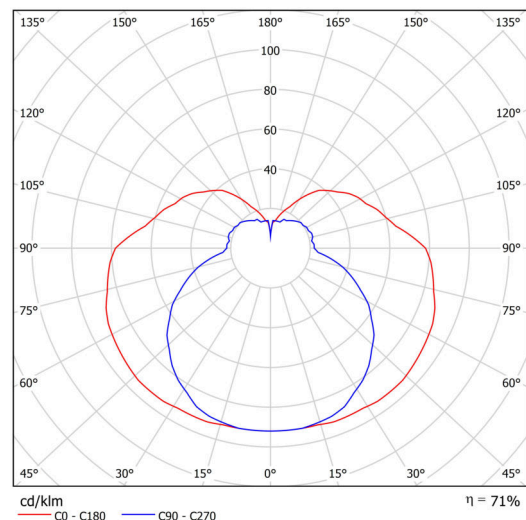

Světelné

Světelný tok svítidla	720 lm
Světelný tok zdroje	1010 lm
Měrný výkon	102 lm/W
Teplota	3000 K
Životnost LED L80/B10	100000 hod
CRI	Ra80
MacAdam	3
Fotobiologická bezpečnost svítidla dle EN 62471 (Blue light hazard)	Risk group 0

Eulum data pro výpočtové programy jsou k dispozici na www.osmont.cz.