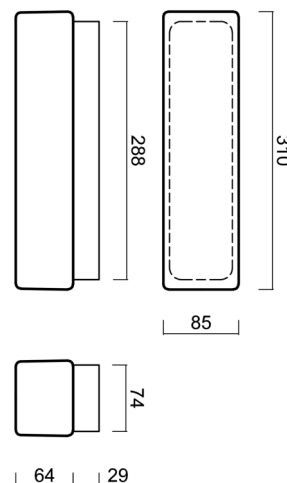

FLORA 2

Kód produktu: FL067779

Typ: LED-1L27E350DU12/125 C 4K#

Krátký popis svítidla: Černé přisazené LED svítidlo ON/OFF a skleněné stínidlo TRIPLEX OPAL

Technické

Typy svítidel	Klasické on/off
Typ montáže	přisazené
Materiál základny	polykarbonát
Materiál stínidla	třívrstvé sklo TRIPLEX OPÁL
Barva základny	černá Ral9005
Barva stínidla	bílá
Držení stínidla	sklapovací systém
Umístění montáže	strop/stěna
Šířka	310 mm
Délka	85 mm
Výška	93 mm
Montážní otvor	4xØ5mm
Kabelový vstup	1xØ14mm
Energetická třída	D
Rázová pevnost	IK01
Provozní teplota	od -20°C do +30°C

Elektrické

Příkon	8 W
Stupeň krytí	IP43
Objemka	LED modul
Svorkovnice	šroubovací
Počet svítidel na jistič B10A	50 ks
Počet svítidel na jistič B16A	78 ks
Počet svítidel na jistič C10A	84 ks
Počet svítidel na jistič C16A	130 ks