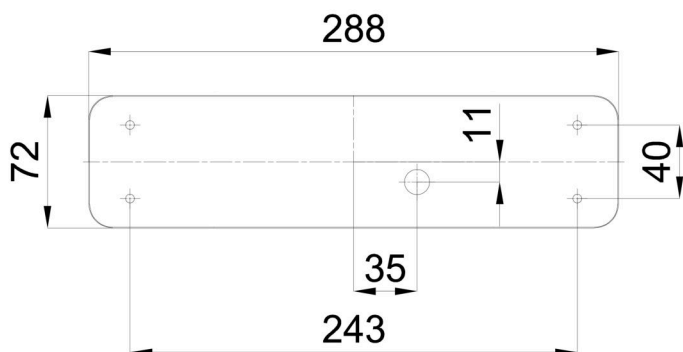

## Technické

Typy svítidel	Klasické on/off
Typ montáže	přisazené
Materiál základny	polykarbonát
Materiál stínidla	třívrstvé sklo TRIPLEX OPÁL
Barva základny	černá Ral9005
Barva stínidla	bílá
Držení stínidla	sklapovací systém
Umístění montáže	strop/stěna
Šířka	310 mm
Délka	85 mm
Výška	93 mm
Montážní otvor	4xØ5mm
Kabelový vstup	1xØ14mm
Energetická třída	D
Rázová pevnost	IK01
Provozní teplota	od -20°C do +30°C

## Montážní rozměry: