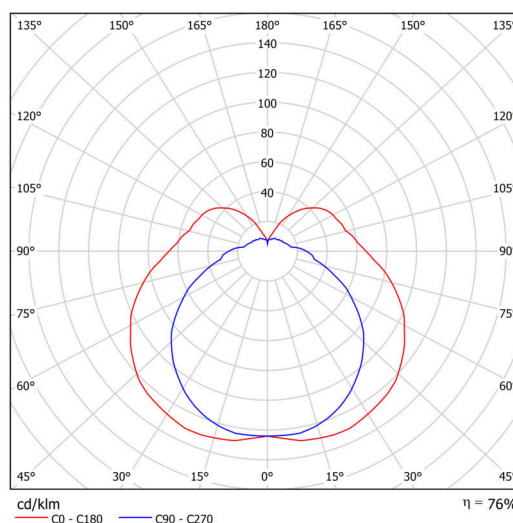

Světelné

Světelný tok svítidla	950 lm
Světelný tok zdroje	1250 lm
Měrný výkon	118 lm/W
Teplota	4000 K
Životnost LED L80/B10	100000 hod
CRI	Ra80
MacAdam	3
Fotobiologická bezpečnost svítidla dle EN 62471 (Blue light hazard)	Risk group 0