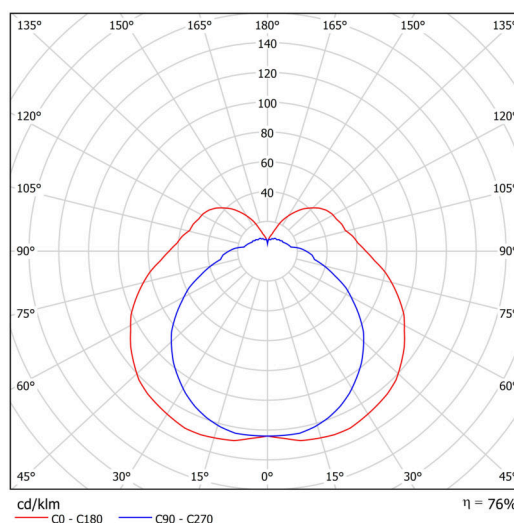

Světelné

Světelný tok svítidla	950 lm
Světelný tok zdroje	1250 lm
Měrný výkon	118 lm/W
Teplota	4000 K
Životnost LED L80/B10	100000 hod
CRI	Ra80
MacAdam	3
Fotobiologická bezpečnost svítidla dle EN 62471 (Blue light hazard)	Risk group 0

Eulum data pro výpočtové programy jsou k dispozici na www.osmont.cz.