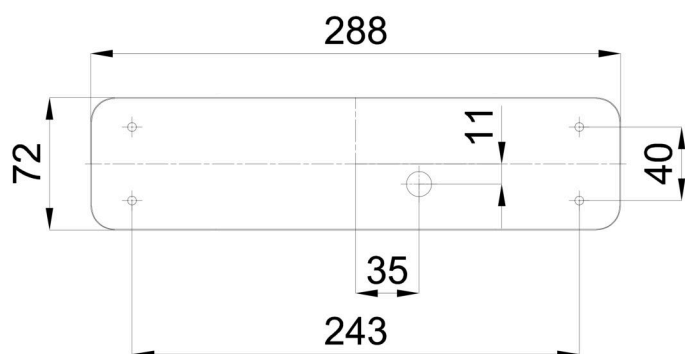

Eulum data pro výpočtové programy jsou k dispozici na www.osmont.cz.

Logistické

EAN	8591728121198
Hmotnost NTT0	1.3 Kg
Hmotnost BTTO	1.4 Kg
Počet kartonů	1 ks
Objem balení	0.004 m ³
Balení 1 šířka	0.35 m
Balení 1 délka	0.09 m
Balení 1 výška	0.115 m
Záruka*	60 měsíců

*U akumulátorů je poskytována záruka v délce 12 měsíců od data prodeje.

Montážní rozměry:

Doplňkový sortiment:

Stínidlo

Kód produktu	Název	Barva	Popis	Obrázek	Rozkres
20029	125	bílá			