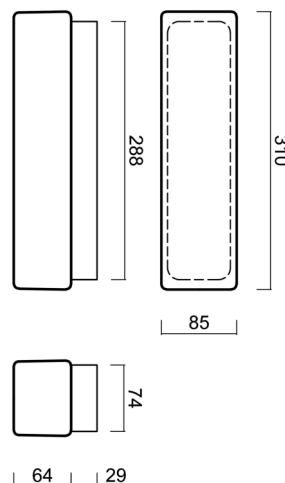

FLORA 2

LED-1L27E350DU12/125 B 4K#

WWW.OSMONT.CZ

FLORA 2

Kód produktu: FL059725

Typ: LED-1L27E350DU12/125 B 4K#

Krátký popis svítidla: Bílé přisazené LED svítidlo ON/OFF a skleněné stínidlo TRIPLEX OPAL

Technické

Typy svítidel	Klasické on/off
Typ montáže	přisazené
Materiál základny	polykarbonát
Materiál stínidla	třívrstvé sklo TRIPLEX OPÁL
Barva základny	bílá Ral9003
Barva stínidla	bílá
Držení stínidla	sklapovací systém
Umístění montáže	strop/stěna
Šířka	310 mm
Délka	85 mm
Výška	93 mm
Montážní otvor	4xØ5mm
Kabelový vstup	1xØ14mm
Energetická třída	D
Rázová pevnost	IK01
Provozní teplota	od -20°C do +30°C

Eulum data pro výpočtové programy jsou k dispozici na www.osmont.cz.

Logistické

EAN	8591728121198
Hmotnost NTT0	1.3 Kg
Hmotnost BTTO	1.4 Kg
Počet kartonů	1 ks
Objem balení	0.004 m ³
Balení 1 šířka	0.35 m
Balení 1 délka	0.09 m
Balení 1 výška	0.115 m
Záruka*	60 měsíců

*U akumulátorů je poskytována záruka v délce 12 měsíců od data prodeje.

Montážní rozměry:

Doplňkový sortiment:

Stínidlo

Kód produktu	Název	Barva	Popis	Obrázek	Rozkres
20029	125	bílá			