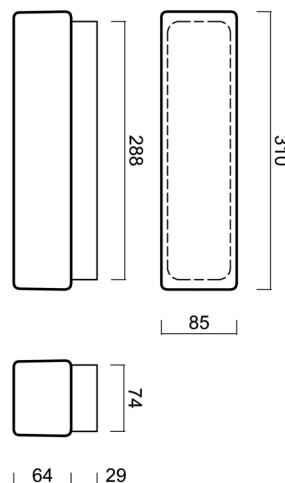

## FLORA 2

Kód produktu: FL059225

Typ: LED-1L27E350DU12/125 B 3K#

Krátký popis svítidla: Bílé přisazené LED svítidlo ON/OFF a skleněné stínidlo TRIPLEX OPAL

### Technické

Typy svítidel	Klasické on/off
Typ montáže	přisazené
Materiál základny	polykarbonát
Materiál stínidla	třívrstvé sklo TRIPLEX OPÁL
Barva základny	bílá Ral9003
Barva stínidla	bílá
Držení stínidla	sklapovací systém
Umístění montáže	strop/stěna
Šířka	310 mm
Délka	85 mm
Výška	93 mm
Montážní otvor	4xØ5mm
Kabelový vstup	1xØ14mm
Energetická třída	D
Rázová pevnost	IK01
Provozní teplota	od -20°C do +30°C

## Montážní rozměry:

## Stínidlo

Kód produktu	Název	Barva	Popis	Obrázek	Rozkres
20029	125	bílá			