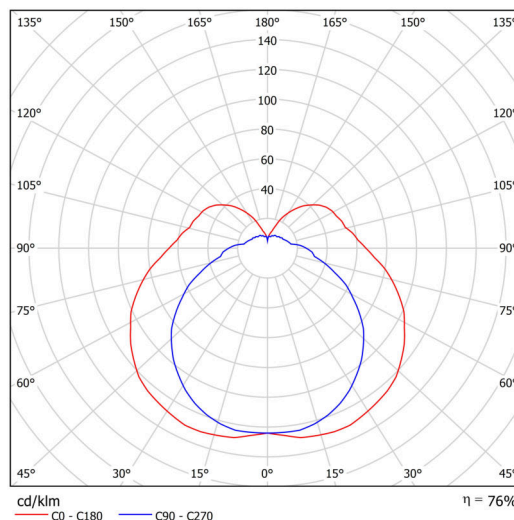

Světelné

Světelný tok svítidla	910 lm
Světelný tok zdroje	1200 lm
Měrný výkon	113 lm/W
Teplota	3000 K
Životnost LED L80/B10	100000 hod
CRI	Ra80
MacAdam	3
Fotobiologická bezpečnost svítidla dle EN 62471 (Blue light hazard)	Risk group 0

Eulum data pro výpočtové programy jsou k dispozici na www.osmont.cz.