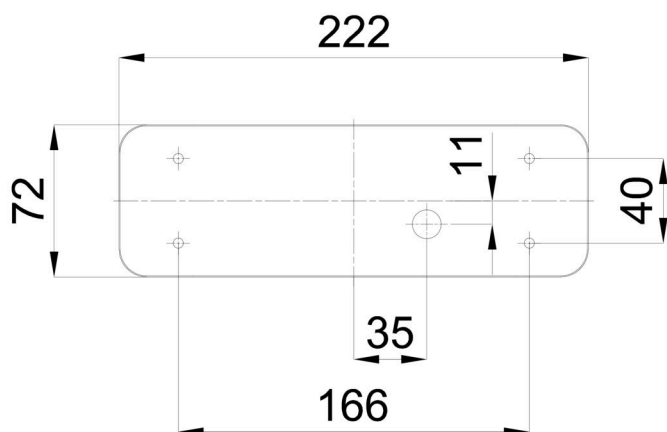

Eulum data pro výpočtové programy jsou k dispozici na www.osmont.cz.

Logistické

EAN	8591728121273
Hmotnost NTT0	0.8 Kg
Hmotnost BTTO	0.9 Kg
Počet kartonů	1 ks
Objem balení	0.002 m ³
Balení 1 šířka	0.26 m
Balení 1 délka	0.095 m
Balení 1 výška	0.1 m
Záruka*	60 měsíců

*U akumulátorů je poskytována záruka v délce 12 měsíců od data prodeje.

Montážní rozměry:

Doplňkový sortiment:

Stínidlo

Kód produktu	Název	Barva	Popis	Obrázek	Rozkres
20028	124	bílá			