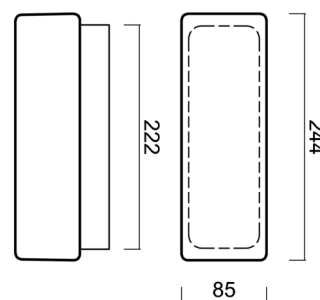

FLORA 1

LED-1L26E700DU11/124 C 4K#

WWW.OSMONT.CZ

FLORA 1

Kód produktu: FLO67775

Typ: LED-1L26E700DU11/124 C 4K#

Krátký popis svítidla: Černé přisazené LED svítidlo ON/OFF a skleněné stínidlo TRIPLEX OPAL

Technické

Typy svítidel	Klasické on/off
Typ montáže	přisazené
Materiál základny	polykarbonát
Materiál stínidla	třívrstvé sklo TRIPLEX OPÁL
Barva základny	černá Ral9005
Barva stínidla	bílá
Držení stínidla	sklapovací systém
Umístění montáže	strop/stěna
Šířka	225 mm
Délka	85 mm
Výška	93 mm
Montážní otvor	4xØ5mm
Kabelový vstup	1xØ14mm
Energetická třída	D
Rázová pevnost	IK01
Provozní teplota	od -20°C do +30°C

Elektrické

Příkon	7 W
Stupeň krytí	IP43
Objemka	LED modul
Svorkovnice	šroubovací
Počet svítidel na jistič B10A	50 ks
Počet svítidel na jistič B16A	78 ks
Počet svítidel na jistič C10A	84 ks
Počet svítidel na jistič C16A	130 ks

*U akumulátorů je poskytována záruka v délce 12 měsíců od data prodeje.

Montážní rozměry:

Doplňkový sortiment:

Stínidlo

Kód produktu	Název	Barva	Popis	Obrázek	Rozkres
20028	124	bílá			