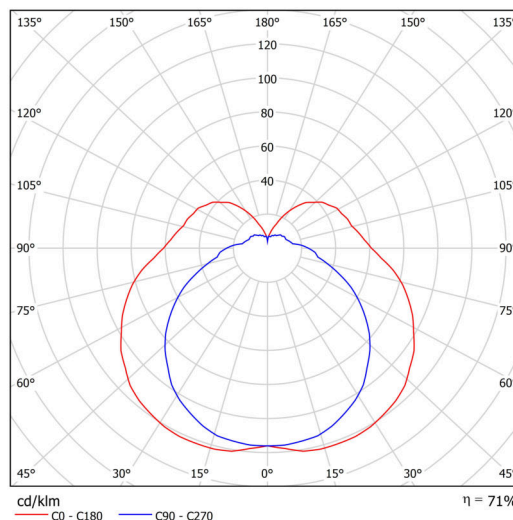

Světelné

Světelný tok svítidla	750 lm
Světelný tok zdroje	1050 lm
Měrný výkon	107 lm/W
Teplota	4000 K
Životnost LED L80/B10	100000 hod
CRI	Ra80
MacAdam	3
Fotobiologická bezpečnost svítidla dle EN 62471 (Blue light hazard)	Risk group 0

Eulum data pro výpočtové programy jsou k dispozici na www.osmont.cz.