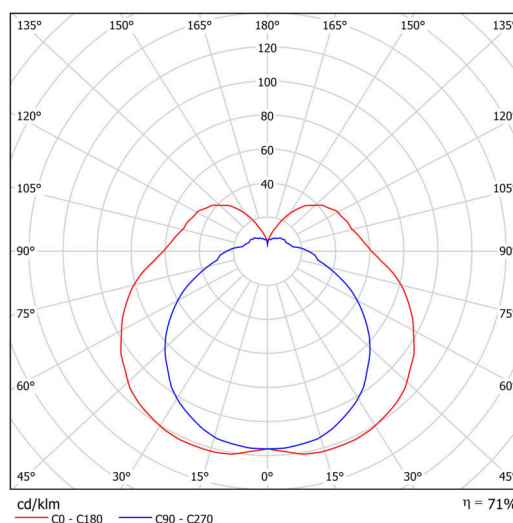

Světelné

Světelný tok svítidla	720 lm
Světelný tok zdroje	1010 lm
Měrný výkon	102 lm/W
Teplota	3000 K
Životnost LED L80/B10	100000 hod
CRI	Ra80
MacAdam	3
Fotobiologická bezpečnost svítidla dle EN 62471 (Blue light hazard)	Risk group 0