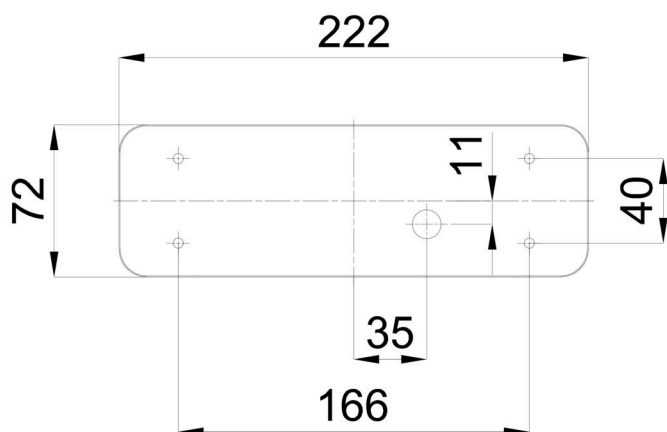

Logistické

EAN	8591728121228
Hmotnost NTT0	0.8 Kg
Hmotnost BTTO	0.9 Kg
Počet kartonů	1 ks
Objem balení	0.002 m³
Balení 1 šířka	0.26 m
Balení 1 délka	0.095 m
Balení 1 výška	0.1 m
Záruka*	60 měsíců

*U akumulátorů je poskytována záruka v délce 12 měsíců od data prodeje.

Montážní rozměry: