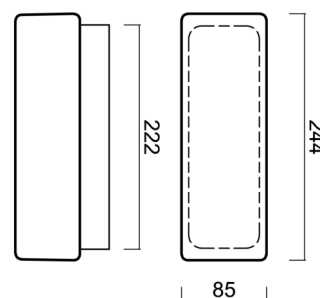

FLORA 1

Kód produktu: FL067276

Typ: LED-1L26E700DU11/124 S 3K#

Krátký popis svítidla: Stříbrné přisazené LED svítidlo ON/OFF a skleněné stínidlo TRIPLEX OPAL

Technické

Typy svítidel	Klasické on/off
Typ montáže	přisazené
Materiál základny	polykarbonát
Materiál stínidla	třívrstvé sklo TRIPLEX OPÁL
Barva základny	stříbrná Ral9006
Barva stínidla	bílá
Držení stínidla	sklapovací systém
Umístění montáže	strop/stěna
Šířka	225 mm
Délka	85 mm
Výška	93 mm
Montážní otvor	4xØ5mm
Kabelový vstup	1xØ14mm
Energetická třída	D
Rázová pevnost	IK01

Elektrické

Příkon	7 W
Stupeň krytí	IP43
Objímka	LED modul
Svorkovnice	šroubovací
Počet svítidel na jistič B10A	50 ks
Počet svítidel na jistič B16A	78 ks
Počet svítidel na jistič C10A	84 ks
Počet svítidel na jistič C16A	130 ks