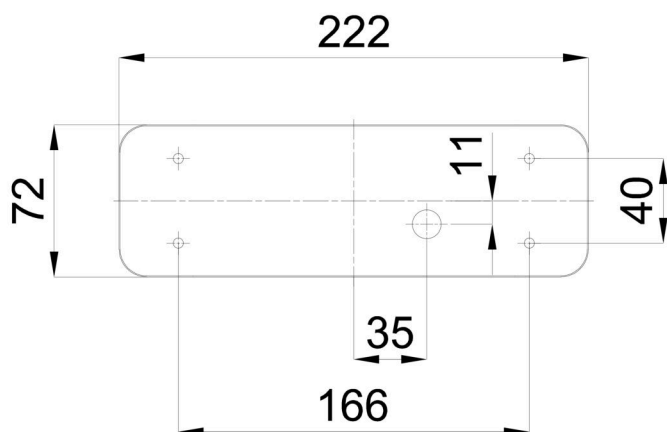

## Logistické

EAN	8591728121211
Hmotnost NTT0	0.8 Kg
Hmotnost BTTO	0.9 Kg
Počet kartonů	1 ks
Objem balení	0.002 m <sup>3</sup>
Balení 1 šířka	0.26 m
Balení 1 délka	0.095 m
Balení 1 výška	0.1 m
Záruka*	60 měsíců

## Montážní rozměry: