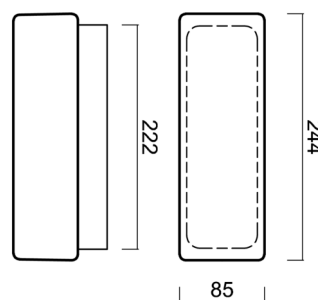

# FLORA 1

Kód produktu: FL067275

Typ: LED-1L26E700DU11/124 C 3K#

Krátký popis svítidla: Černé přisazené LED svítidlo ON/OFF a skleněné stínidlo TRIPLEX OPAL

## Technické

Typy svítidel	Klasické on/off
Typ montáže	přisazené
Materiál základny	polykarbonát
Materiál stínidla	třívrstvé sklo TRIPLEX OPÁL
Barva základny	černá Ral9005
Barva stínidla	bílá
Držení stínidla	sklapovací systém
Umístění montáže	strop/stěna
Šířka	225 mm
Délka	85 mm
Výška	93 mm
Montážní otvor	4xØ5mm
Kabelový vstup	1xØ14mm
Energetická třída	D
Rázová pevnost	IK01
Provozní teplota	od -20°C do +30°C

## Montážní rozměry:

## Stínidlo

Kód produktu	Název	Barva	Popis	Obrázek	Rozkres
20028	124	bílá			