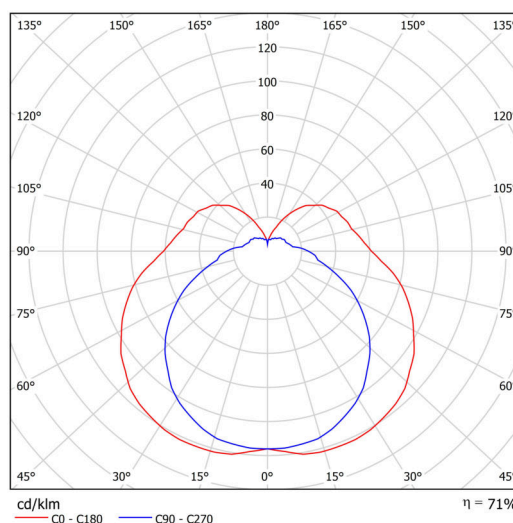

Světelné

Světelný tok svítidla	720 lm
Světelný tok zdroje	1010 lm
Měrný výkon	102 lm/W
Teplota	3000 K
Životnost LED L80/B10	100000 hod
CRI	Ra80
MacAdam	3
Fotobiologická bezpečnost svítidla dle EN 62471 (Blue light hazard)	Risk group 0

Eulum data pro výpočtové programy jsou k dispozici na www.osmont.cz.