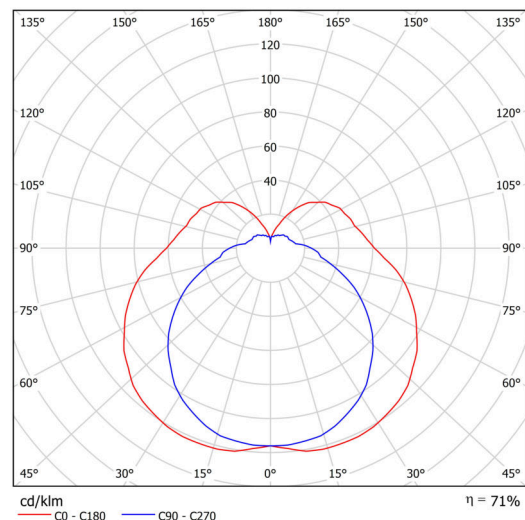

Světelné

Světelný tok svítidla	750 lm
Světelný tok zdroje	1050 lm
Měrný výkon	107 lm/W
Teplota	4000 K
Životnost LED L80/B10	100000 hod
CRI	Ra80
MacAdam	3
Fotobiologická bezpečnost svítidla dle EN 62471 (Blue light hazard)	Risk group 0