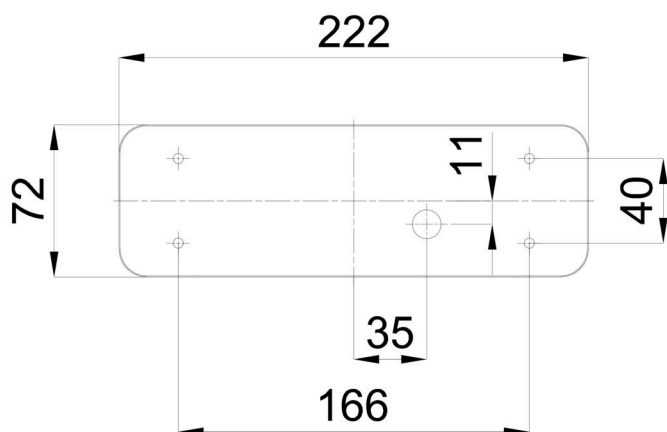

Logistické

EAN	8591728121181
Hmotnost NTT0	0.8 Kg
Hmotnost BTTO	0.9 Kg
Počet kartonů	1 ks
Objem balení	0.002 m³
Balení 1 šířka	0.26 m
Balení 1 délka	0.095 m
Balení 1 výška	0.1 m
Záruka*	60 měsíců

*U akumulátorů je poskytována záruka v délce 12 měsíců od data prodeje.

Montážní rozměry: