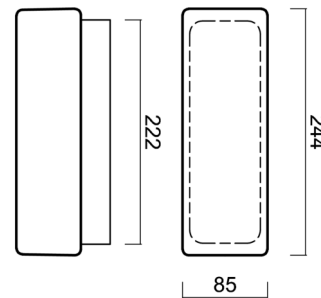

FLORA 1

LED-1L26E700DU11/124 B 4K#

WWW.OSMONT.CZ

FLORA 1

Kód produktu: FLO59724

Typ: LED-1L26E700DU11/124 B 4K#

Krátký popis svítidla: Bílé přisazené LED svítidlo ON/OFF a skleněné stínidlo TRIPLEX OPAL

Technické

Typy svítidel	Klasické on/off
Typ montáže	přisazené
Materiál základny	polykarbonát
Materiál stínidla	třívrstvé sklo TRIPLEX OPÁL
Barva základny	bílá Ral9003
Barva stínidla	bílá
Držení stínidla	sklapovací systém
Umístění montáže	strop/stěna
Šířka	225 mm
Délka	85 mm
Výška	93 mm
Montážní otvor	4xØ5mm
Kabelový vstup	1xØ14mm
Energetická třída	D
Rázová pevnost	IK01
Provozní teplota	od -20°C do +30°C

Elektrické

Příkon	7 W
Stupeň krytí	IP43
Objemka	LED modul
Svorkovnice	šroubovací
Počet svítidel na jistič B10A	50 ks
Počet svítidel na jistič B16A	78 ks
Počet svítidel na jistič C10A	84 ks
Počet svítidel na jistič C16A	130 ks

*U akumulátorů je poskytována záruka v délce 12 měsíců od data prodeje.

Montážní rozměry:

Doplňkový sortiment:

Stínidlo

Kód produktu	Název	Barva	Popis	Obrázek	Rozkres
20028	124	bílá			