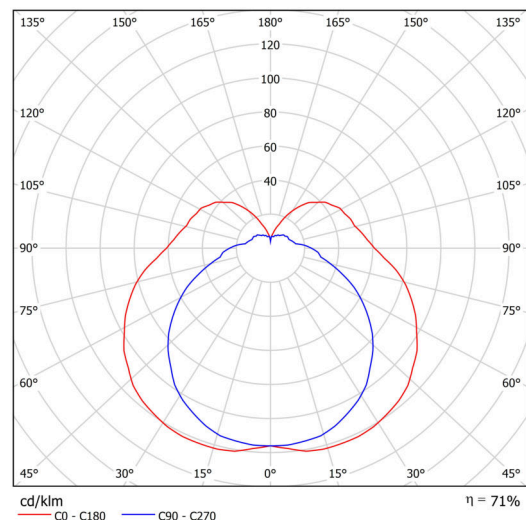

Světelné

Světelný tok svítidla	720 lm
Světelný tok zdroje	1010 lm
Měrný výkon	102 lm/W
Teplota	3000 K
Životnost LED L80/B10	100000 hod
CRI	Ra80
MacAdam	3
Fotobiologická bezpečnost svítidla dle EN 62471 (Blue light hazard)	Risk group 0