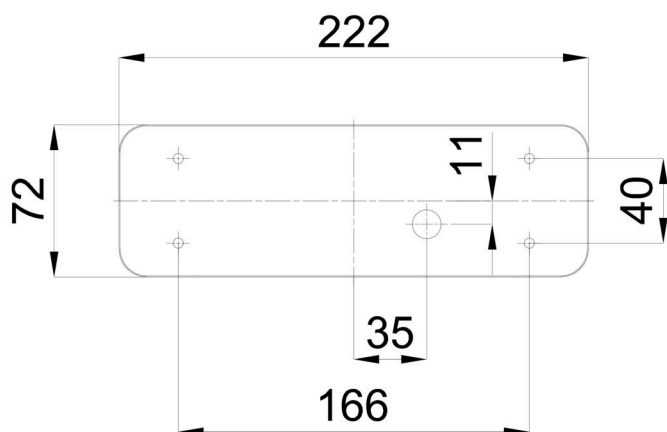

Logistické

EAN	8591728121150
Hmotnost NTT0	0.8 Kg
Hmotnost BTTO	0.9 Kg
Počet kartonů	1 ks
Objem balení	0.002 m³
Balení 1 šířka	0.26 m
Balení 1 délka	0.095 m
Balení 1 výška	0.1 m
Záruka*	60 měsíců

*U akumulátorů je poskytována záruka v délce 12 měsíců od data prodeje.

Montážní rozměry: