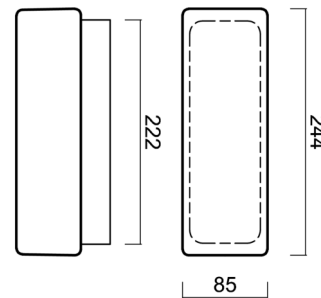

FLORA 1

LED-1L26E700DU11/124 B 3K#

WWW.OSMONT.CZ

FLORA 1

Kód produktu: FLO59224

Typ: LED-1L26E700DU11/124 B 3K#

Krátký popis svítidla: Bílé přisazené LED svítidlo ON/OFF a skleněné stínidlo TRIPLEX OPAL

Technické

Typy svítidel	Klasické on/off
Typ montáže	přisazené
Materiál základny	polykarbonát
Materiál stínidla	třívrstvé sklo TRIPLEX OPÁL
Barva základny	bílá Ral9003
Barva stínidla	bílá
Držení stínidla	sklapovací systém
Umístění montáže	strop/stěna
Šířka	225 mm
Délka	85 mm
Výška	93 mm
Montážní otvor	4xØ5mm
Kabelový vstup	1xØ14mm
Energetická třída	D
Rázová pevnost	IK01
Provozní teplota	od -20°C do +30°C

Elektrické

Příkon	7 W
Stupeň krytí	IP43
Objemka	LED modul
Svorkovnice	šroubovací
Počet svítidel na jistič B10A	50 ks
Počet svítidel na jistič B16A	78 ks
Počet svítidel na jistič C10A	84 ks
Počet svítidel na jistič C16A	130 ks

*U akumulátorů je poskytována záruka v délce 12 měsíců od data prodeje.

Montážní rozměry:

Doplňkový sortiment:

Stínidlo

Kód produktu	Název	Barva	Popis	Obrázek	Rozkres
20028	124	bílá			