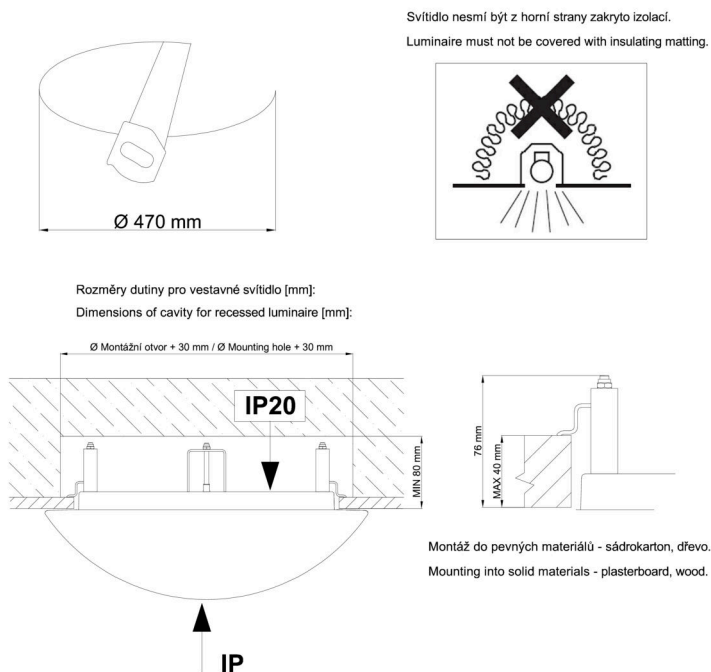

Logistické

EAN	8591728119638
Hmotnost NTT0	7.15 Kg
Hmotnost BTTO	7.85 Kg
Počet kartonů	1 ks
Objem balení	0.086 m³
Balení 1 šířka	0.6 m
Balení 1 délka	0.6 m
Balení 1 výška	0.24 m
Záruka*	60 měsíců

*U akumulátorů je poskytována záruka v délce 12 měsíců od data prodeje.

Montážní rozměry: