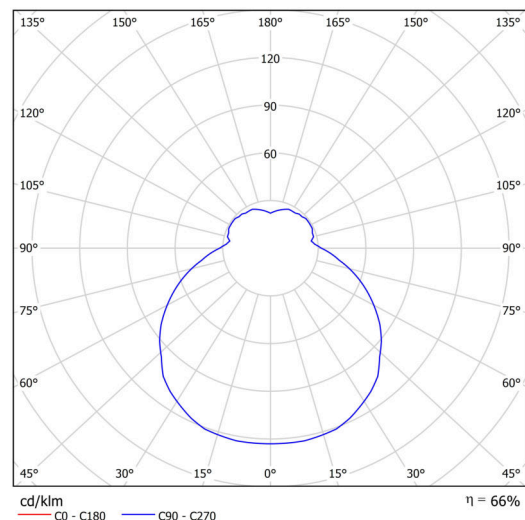

Světelné

Světelný tok svítidla	5560 lm
Světelný tok zdroje	8430 lm
Měrný výkon	102 lm/W
Teplota	4000 K
Životnost LED L80/B10	100000 hod
CRI	Ra80
MacAdam	3
Fotobiologická bezpečnost svítidla dle EN 62471 (Blue light hazard)	Risk group 0