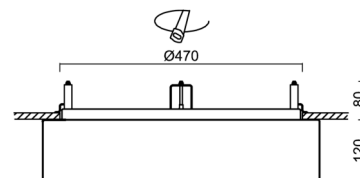

Technické

Typy svítidel	Stmívatelné
Typ montáže	polovestavné
Materiál základny	ocel
Materiál stínidla	třívrstvé sklo TRIPLEX OPÁL
Barva základny	bílá Ral9003
Barva stínidla	bílá
Držení stínidla	sklapovací systém
Umístění montáže	strop/stěna
Šířka	540 mm
Délka	540 mm
Výška	120 mm
Průměr	Ø 540 mm
Montážní otvor	není
Kabelový vstup	2xØ16mm
Energetická třída	D
Rázová pevnost	IK01
Provozní teplota	od -20°C do +30°C